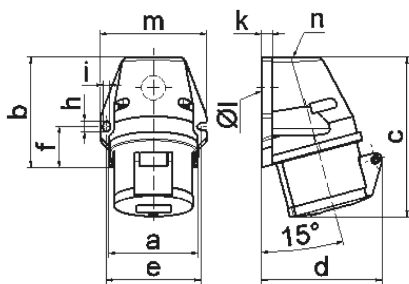

Настенная розетка - с наружным креплением

Описание изделия	
№ арт. BALS	100
Код EAN	4024941001007
Группа продукции	null
Сила тока	16 A
Кол-во полюсов	5-пол.
Расположение фаз	3 фазы+N+PE
Положение заземляющего контакта	6 ч
	от 200/346 до 240/415 В
Частота	50 и 60 Гц
Степень защиты	IP44

Описание изделия	
Маркировочный цвет	красный
Цвет прибора	Верх корпуса красный RAL 3000, Буртик красный RAL 3000, Откид. крышка красная RAL 3000, Низ корпуса серый RAL 7035
Соединение	с винт. клеммой
Макс. поперечное сечение кабеля	4,0 мм <sup>2</sup>
Кабельный ввод	1xM25 сверху
Высота прибора, мм	131mm
Ширина прибора, мм	87mm
Глубина прибора, мм	98mm
Размер корпуса	90x87 мм (ВxШ)
Материал корпуса	Полиамид
Контакты	Контактная подложка из полиамида, Контакты из необработанной латуни

прочие технические характеристики	
	1 открытый кабельный ввод сверху, 1 закрытый кабельный ввод снизу

Логистика	
Масса одного изделия	0.22 кг / null
Тип упаковки	null
Кол-во в упаковке	10 ST
Код EAN	4024941827867

Логистика	
Длина	387 mm
Ширина	222 mm
Высота	150 mm
Масса	2,393 kg
Объем	11 029,5 ccm

1 MB 19

Ampere Polzahl	16 3	16 4	16 5	32 3	32 4	32 5
a	59,5	72,4	72,4	79,1	79,1	79,1
b	90,0	90,0	90,0	92,0	92,0	92,0
c	130,0	130,0	131,0	142,0	142,0	142,0
d	85,0	96,0	98,0	103,0	103,0	106,0
e	62,0	77,0	77,0	84,0	84,0	84,0
f	33,5	33,5	33,5	30,0	30,0	30,0
h	9,0	9,0	9,0	9,0	9,0	9,0
i	5,5	5,5	5,5	5,5	5,5	5,5
k	8,0	9,0	9,0	9,0	9,0	9,0
l Ø	21,0	21,0	21,0	21,0	21,0	21,0
m	72,0	87,0	87,0	94,0	94,0	94,0
n	M20	M25	M25	M25	M25	M25
Leiter mm <sup>2</sup> min	1,5	1,5	1,5	2,5	2,5	2,5
Leiter mm <sup>2</sup> max	4	4	4	10	10	10