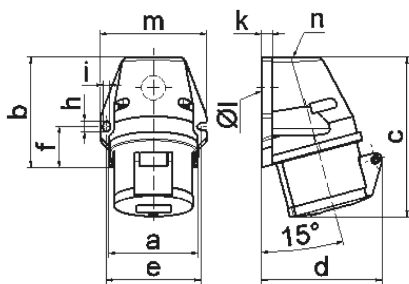

Настенная розетка - с наружным креплением

Описание изделия	
№ арт. BALS	101
Код EAN	4024941001014
Группа продукции	null
Сила тока	32 A
Кол-во полюсов	5-пол.
Расположение фаз	3 фазы+N+PE
Положение заземляющего контакта	6 ч
	от 200/346 до 240/415 В
Частота	50 и 60 Гц
Степень защиты	IP44

Описание изделия	
Маркировочный цвет	красный
Цвет прибора	Откид. крышка красная RAL 3000, Буртик красный RAL 3000, Верх корпуса красный RAL 3000, Низ корпуса серый RAL 7035
Соединение	с винт. клеммой
Макс. поперечное сечение кабеля	10,0 мм ²
Кабельный ввод	1xM25 сверху
Высота прибора, мм	142mm
Ширина прибора, мм	94mm
Глубина прибора, мм	106mm
Размер корпуса	92x94 мм (ВxШ)
Материал корпуса	Полиамид
Контакты	Контакты из необработанной латуни, Контактная подложка из полиамида

прочие технические характеристики	
	1 открытый кабельный ввод сверху, 1 закрытый кабельный ввод снизу

Логистика	
Масса одного изделия	0.3 кг / null
Тип упаковки	null
Кол-во в упаковке	10 ST
Код EAN	4024941969789

Логистика	
Длина	325 mm
Ширина	217 mm
Высота	210 mm
Масса	3,206 kg
Объем	13 588,4 ccm

1 MB 19

Ampere Polzahl	16 3	16 4	16 5	32 3	32 4	32 5
a	59,5	72,4	72,4	79,1	79,1	79,1
b	90,0	90,0	90,0	92,0	92,0	92,0
c	130,0	130,0	131,0	142,0	142,0	142,0
d	85,0	96,0	98,0	103,0	103,0	106,0
e	62,0	77,0	77,0	84,0	84,0	84,0
f	33,5	33,5	33,5	30,0	30,0	30,0
h	9,0	9,0	9,0	9,0	9,0	9,0
i	5,5	5,5	5,5	5,5	5,5	5,5
k	8,0	9,0	9,0	9,0	9,0	9,0
l Ø	21,0	21,0	21,0	21,0	21,0	21,0
m	72,0	87,0	87,0	94,0	94,0	94,0
n	M20	M25	M25	M25	M25	M25
Leiter mm ² min	1,5	1,5	1,5	2,5	2,5	2,5
Leiter mm ² max	4	4	4	10	10	10