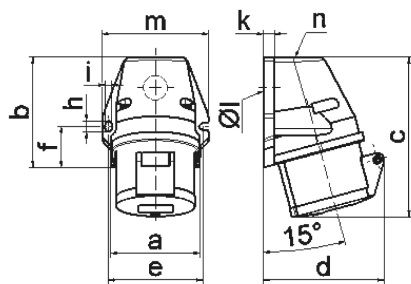

Настенная розетка - с наружным креплением

Описание изделия	
№ арт. BALS	101
Код EAN	4024941001014
Группа продукции	null
Сила тока	32 A
Кол-во полюсов	5-пол.
Расположение фаз	3 фазы+N+PE
Положение заземляющего контакта	6 ч
	от 200/346 до 240/415 В
Частота	50 и 60 Гц
Степень защиты	IP44

Описание изделия	
Маркировочный цвет	красный
Цвет прибора	Верх корпуса красный RAL 3000, Буртик красный RAL 3000, Откид. крышка красная RAL 3000, Низ корпуса серый RAL 7035
Соединение	с винт. клеммой
Макс. поперечное сечение кабеля	10,0 мм <sup>2</sup>
Кабельный ввод	1xM25 сверху
Высота прибора, мм	142mm
Ширина прибора, мм	94mm
Глубина прибора, мм	106mm
Размер корпуса	92x94 мм (ВxШ)
Материал корпуса	Полиамид
Контакты	Контактная подложка из полиамида, Контакты из необработанной латуни

прочие технические характеристики	
	1 открытый кабельный ввод сверху, 1 закрытый кабельный ввод снизу

Логистика	
Масса одного изделия	0.3 кг / null
Тип упаковки	null
Кол-во в упаковке	10 ST
Код EAN	4024941969789

Логистика	
Длина	325 mm
Ширина	217 mm
Высота	210 mm
Масса	3,206 kg
Объем	13 588,4 ccm

1 MB 19

Ampere Polzahl	16 3	16 4	16 5	32 3	32 4	32 5
a	59,5	72,4	72,4	79,1	79,1	79,1
b	90,0	90,0	90,0	92,0	92,0	92,0
c	130,0	130,0	131,0	142,0	142,0	142,0
d	85,0	96,0	98,0	103,0	103,0	106,0
e	62,0	77,0	77,0	84,0	84,0	84,0
f	33,5	33,5	33,5	30,0	30,0	30,0
h	9,0	9,0	9,0	9,0	9,0	9,0
i	5,5	5,5	5,5	5,5	5,5	5,5
k	8,0	9,0	9,0	9,0	9,0	9,0
l ø	21,0	21,0	21,0	21,0	21,0	21,0
m	72,0	87,0	87,0	94,0	94,0	94,0
n	M20	M25	M25	M25	M25	M25
Leiter mm <sup>2</sup> min	1,5	1,5	1,5	2,5	2,5	2,5
Leiter mm <sup>2</sup> max	4	4	4	10	10	10