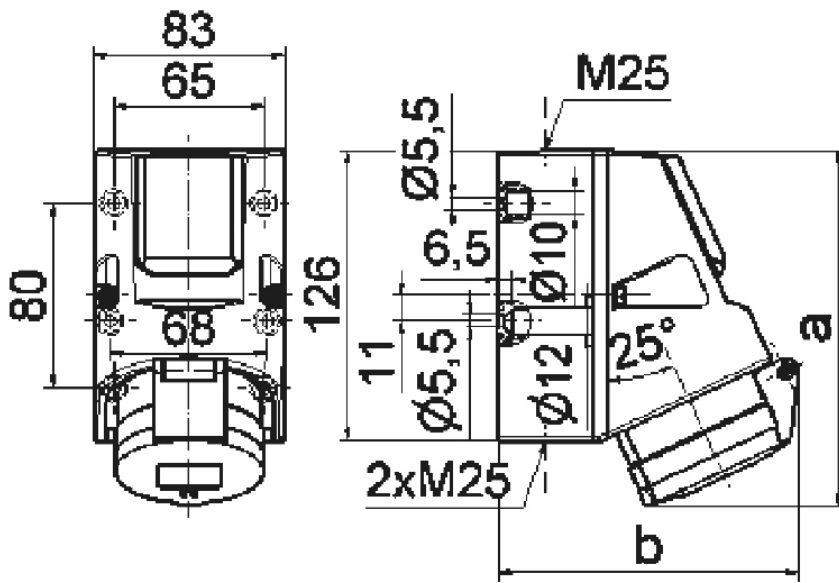

Комбинир. настенная розетка - с клеммами, без проводки

Описание изделия	
№ арт. BALS	1012
Код EAN	4024941010122
Группа продукции	Комбинированная настенная розетка
Сила тока	16 A
Кол-во полюсов	4-пол.
Расположение фаз	3 фазы+PE
Положение заземляющего контакта	9 ч
	от 200 до 250 В
Частота	50 и 60 Гц
Степень защиты	IP44

Описание изделия	
Маркировочный цвет	синий
Цвет прибора	null, Откидная крышка синяя RAL 5015, Низ корпуса серый RAL 7035, Верх корпуса серый RAL 7035, Буртик серый RAL 7035
Соединение	с винт. клеммой
Макс. поперечное сечение кабеля	4,0 мм ²
Кабельный ввод	1xM25 сверху, 2xM25 снизу
Высота прибора, мм	157mm
Ширина прибора, мм	83mm
Глубина прибора, мм	128mm
Размер корпуса	126x83 мм (ВxШ)
Материал корпуса	Пластмасса
Контакты	Контактная подложка из полиамида, Контакты из необработанной латуни

прочие технические характеристики	
	1 открытый кабельный ввод сверху, 2 закрытых кабельных ввода снизу, Встроенная розетка с заземл. контактом 16 А 250 В перем. тока, немецкая система
	В днище прибора имеются 4 крепежных отверстия для выламывания
	С клеммами 3x6 мм, без проводки

Логистика	
Масса одного изделия	0.398 кг / null

Логистика	
Тип упаковки	null
Кол-во в упаковке	1 ST
Код EAN	4024941010122
Длина	128 mm
Ширина	83 mm
Высота	157 mm
Масса	0,399 kg
Объем	1 667,968 ccm
Тип упаковки	null
Кол-во в упаковке	10 ST
Код EAN	4024941959797
Длина	330 mm
Ширина	216 mm
Высота	260 mm
Масса	4,206 kg
Объем	17 062,5 ccm