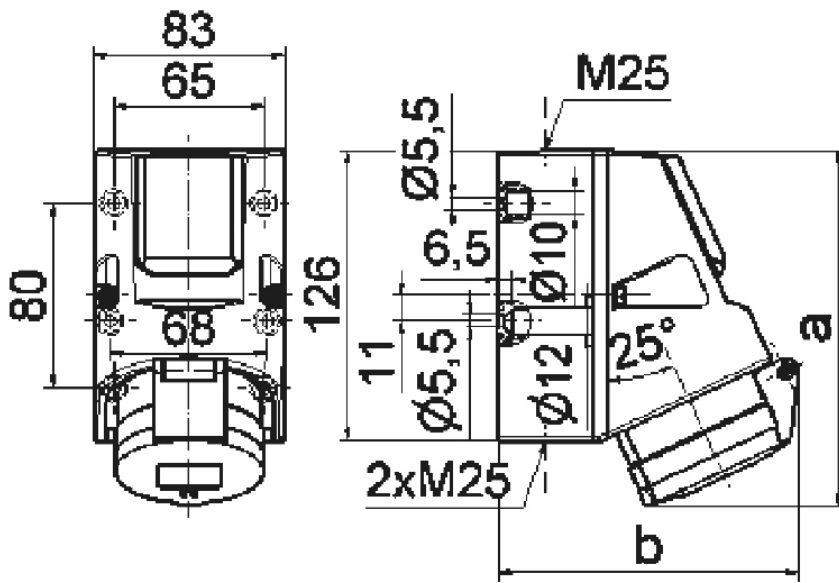

Комбинир. настенная розетка - бельг./франц. система

Описание изделия	
№ арт. BALS	1019
Код EAN	4024941010191
Группа продукции	Комбинированная настенная розетка
Сила тока	32 A
Кол-во полюсов	4-пол.
Расположение фаз	3 фазы+PE
Положение заземляющего контакта	9 ч
	от 200 до 250 В
Частота	50 и 60 Гц
Степень защиты	IP44

Описание изделия	
Маркировочный цвет	синий
Цвет прибора	null, Откидная крышка синяя RAL 5015, Низ корпуса серый RAL 7035, Верх корпуса серый RAL 7035, Буртик серый RAL 7035
Соединение	с винт. клеммой
Макс. поперечное сечение кабеля	6,0 мм ²
Кабельный ввод	1xM25 сверху, 2xM25 снизу
Высота прибора, мм	155mm
Ширина прибора, мм	83mm
Глубина прибора, мм	130mm
Размер корпуса	126x83 мм (ВxШ)
Материал корпуса	Пластмасса
Контакты	Контактная подложка из полиамида, Контакты из необработанной латуни

прочие технические характеристики	
	1 открытый кабельный ввод сверху, 2 закрытых кабельных ввода снизу, Встроенная розетка с заземл. контактом 16 А 250 В перем. тока, бельг./франц. система
	В днище прибора имеются 4 крепежных отверстия для выламывания
	null, С 2 цоколями предохранителя 5x20 мм DIN 41671, тип 1862, С клеммами 3x6 мм и готовой проводкой

Логистика	
Масса одного изделия	0.515 кг / null

Логистика	
Тип упаковки	null
Кол-во в упаковке	1 ST
Код EAN	4024941010191
Длина	130 mm
Ширина	83 mm
Высота	155 mm
Масса	0,516 kg
Объем	1 672,45 ccm
Тип упаковки	null
Кол-во в упаковке	10 ST
Код EAN	4024941959827
Длина	330 mm
Ширина	216 mm
Высота	260 mm
Масса	5,376 kg
Объем	17 062,5 ccm