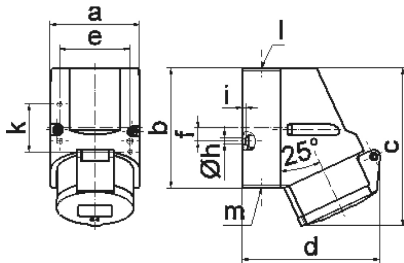

Настенная розетка - Размер корпуса 100x75

Описание изделия	
№ арт. BALS	102
Код EAN	4024941001021
Группа продукции	null
Сила тока	16 A
Кол-во полюсов	5-пол.
Расположение фаз	3 фазы+N+PE
Положение заземляющего контакта	6 ч
	от 200/346 до 240/415 В
Частота	50 и 60 Гц
Степень защиты	IP44

Описание изделия	
Маркировочный цвет	красный
Цвет прибора	Откид. крышка красная RAL 3000, Низ корпуса серый RAL 7035, Верх корпуса серый RAL 7035, Буртик красный RAL 3000
Соединение	с винт. клеммой
Макс. поперечное сечение кабеля	4,0 мм ²
Кабельный ввод	1xM20 сверху
Высота прибора, мм	131mm
Ширина прибора, мм	75mm
Глубина прибора, мм	116mm
Размер корпуса	100x75 мм (ВxШ)
Материал корпуса	Полиамид
Контакты	Контакты из необработанной латуни, Контактная подложка из полиамида

прочие технические характеристики	
	1 открытый кабельный ввод сверху, 1 закрытый кабельный ввод снизу, 1 закрытый кабельный ввод сзади
	Низ корпуса поворачивается на 180°

Логистика	
Масса одного изделия	0.26 кг / null
Тип упаковки	null
Кол-во в упаковке	10 ST

Логистика	
Код EAN	4024941827850
Длина	387 mm
Ширина	222 mm
Высота	150 mm
Масса	2,793 kg
Объем	11 029,5 ccm

1 MB 7

Ampere Polzahl	16 3	16 4	16 5			
a	64,0	75,0	75,0			
b	87,0	100,0	100,0			
c	117,0	129,0	131,0			
d	103,0	108,0	116,0			
e	51,0	59,0	59,0			
f	-	11,0	11,0			
h ø	4,1	5,1	5,1			
i	4,5	4,5	4,5			
k	40,0	-	-			
l	M20	M20	M20			
m	für M20	für M20	für M20			
Leiter mm ² min	1,5	1,5	1,5			
Leiter mm ² max	4	4	4			