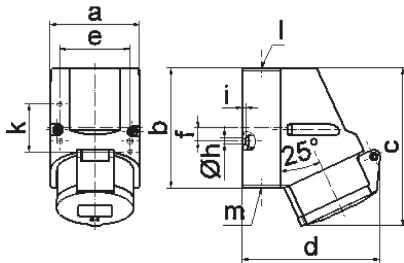

Настенная розетка - Размер корпуса 100x75

Описание изделия	
№ арт. BALS	102
Код EAN	4024941001021
Группа продукции	null
Сила тока	16 A
Кол-во полюсов	5-пол.
Расположение фаз	3 фазы+N+PE
Положение заземляющего контакта	6 ч
	от 200/346 до 240/415 В
Частота	50 и 60 Гц
Степень защиты	IP44

Описание изделия	
Маркировочный цвет	красный
Цвет прибора	Буртик красный RAL 3000, Откид. крышка красная RAL 3000, Низ корпуса серый RAL 7035, Верх корпуса серый RAL 7035
Соединение	с винт. клеммой
Макс. поперечное сечение кабеля	4,0 мм <sup>2</sup>
Кабельный ввод	1xM20 сверху
Высота прибора, мм	131mm
Ширина прибора, мм	75mm
Глубина прибора, мм	116mm
Размер корпуса	100x75 мм (ВxШ)
Материал корпуса	Полиамид
Контакты	Контактная подложка из полиамида, Контакты из необработанной латуни

прочие технические характеристики	
	1 открытый кабельный ввод сверху, 1 закрытый кабельный ввод снизу, 1 закрытый кабельный ввод сзади
	Низ корпуса поворачивается на 180°

Логистика	
Масса одного изделия	0.26 кг / null
Тип упаковки	null
Кол-во в упаковке	10 ST

Логистика	
Код EAN	4024941827850
Длина	387 mm
Ширина	222 mm
Высота	150 mm
Масса	2,793 kg
Объем	11 029,5 ccm

1 MB 7

Ampere Polzahl	16 3	16 4	16 5			
a	64,0	75,0	75,0			
b	87,0	100,0	100,0			
c	117,0	129,0	131,0			
d	103,0	108,0	116,0			
e	51,0	59,0	59,0			
f	-	11,0	11,0			
h ø	4,1	5,1	5,1			
i	4,5	4,5	4,5			
k	40,0	-	-			
l	M20	M20	M20			
m	für M20	für M20	für M20			
Leiter mm <sup>2</sup> min	1,5	1,5	1,5			
Leiter mm <sup>2</sup> max	4	4	4			