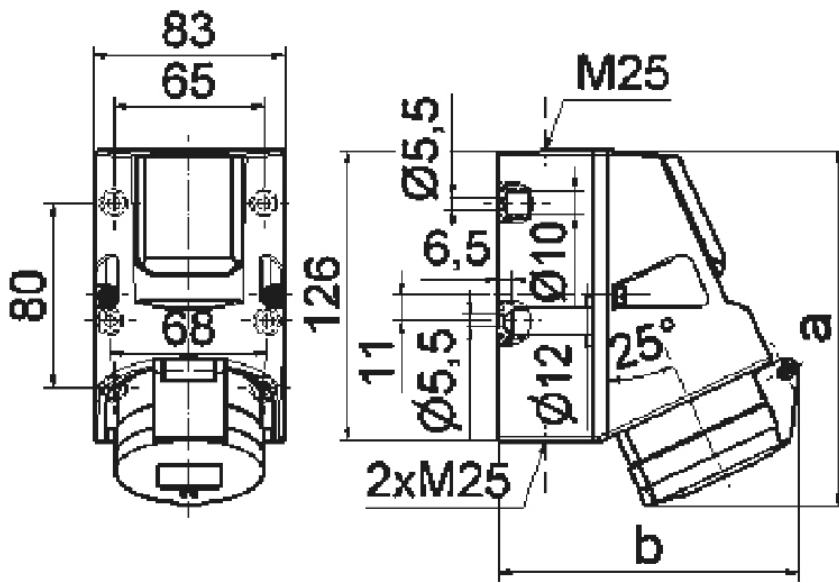

Комбинир. настенная розетка - с готовой проводкой и цоколем предохранителя

Описание изделия	
№ арт. BALS	1020
Код EAN	4024941010207
Группа продукции	Комбинированная настенная розетка
Сила тока	32 A
Кол-во полюсов	4-пол.
Расположение фаз	3 фазы+PE
Положение заземляющего контакта	9 ч
	от 200 до 250 В
Частота	50 и 60 Гц
Степень защиты	IP44

Описание изделия	
Маркировочный цвет	синий
Цвет прибора	null, Откидная крышка синяя RAL 5015, Низ корпуса серый RAL 7035, Верх корпуса серый RAL 7035, Буртик серый RAL 7035
Соединение	с винт. клеммой
Макс. поперечное сечение кабеля	6,0 мм ²
Кабельный ввод	1xM25 сверху, 2xM25 снизу
Высота прибора, мм	155mm
Ширина прибора, мм	83mm
Глубина прибора, мм	130mm
Размер корпуса	126x83 мм (ВxШ)
Материал корпуса	Пластмасса
Контакты	Контактная подложка из полиамида, Контакты из необработанной латуни

прочие технические характеристики	
	1 открытый кабельный ввод сверху, 2 закрытых кабельных ввода снизу, Встроенная розетка с заземл. контактом 16 А 250 В перем. тока, немецкая система
	В днище прибора имеются 4 крепежных отверстия для выламывания
	null, С 2 цоколями предохранителя 5x20 мм DIN 41671, тип 1862, С клеммами 3x6 мм и готовой проводкой

Логистика	
Масса одного изделия	0.513 кг / null

Логистика	
Тип упаковки	null
Кол-во в упаковке	1 ST
Код EAN	4024941010207
Длина	130 mm
Ширина	83 mm
Высота	155 mm
Масса	0,514 kg
Объем	1 672,45 ccm
Тип упаковки	null
Кол-во в упаковке	10 ST
Код EAN	4024941828277
Длина	330 mm
Ширина	216 mm
Высота	260 mm
Масса	5,356 kg
Объем	17 062,5 ccm