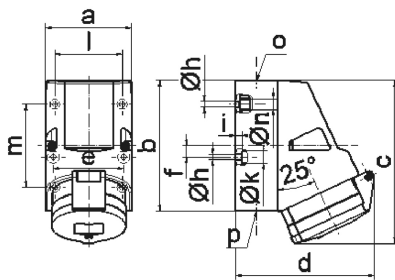

Настенная розетка - Размер корпуса 126x83

Описание изделия	
№ арт. BALS	103
Код EAN	4024941001038
Группа продукции	null
Сила тока	32 A
Кол-во полюсов	5-пол.
Расположение фаз	3 фазы+N+PE
Положение заземляющего контакта	6 ч
	от 200/346 до 240/415 В
Частота	50 и 60 Гц
Степень защиты	IP44

Описание изделия	
Маркировочный цвет	красный
Цвет прибора	Откид. крышка красная RAL 3000, Низ корпуса серый RAL 7035, Верх корпуса серый RAL 7035, Буртик серый RAL 7035
Соединение	с винт. клеммой
Макс. поперечное сечение кабеля	10,0 мм ²
Кабельный ввод	1xM25 сверху, 2xM25 снизу
Высота прибора, мм	157mm
Ширина прибора, мм	83mm
Глубина прибора, мм	136mm
Размер корпуса	126x83 мм (ВxШ)
Материал корпуса	Полиамид
Контакты	Контактная подложка из полиамида, Контакты из необработанной латуни

прочие технические характеристики	
	1 открытый кабельный ввод сверху, 2 закрытых кабельных ввода снизу
	Низ корпуса поворачивается на 180°
	В днище прибора имеются 4 крепежных отверстия для выламывания

Логистика	
Масса одного изделия	0.38 кг / null
Тип упаковки	null

Логистика	
Кол-во в упаковке	10 ST
Код EAN	4024941827843
Длина	330 mm
Ширина	216 mm
Высота	260 mm
Масса	4,026 kg
Объем	17 062,5 ccm

1 MB 2