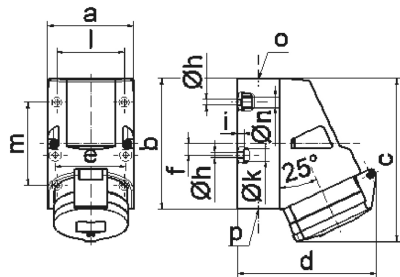

Настенная розетка - Размер корпуса 126x83

Описание изделия	
№ арт. BALS	106
Код EAN	4024941001069
Группа продукции	null
Сила тока	16 A
Кол-во полюсов	5-пол.
Расположение фаз	3 фазы+N+PE
Положение заземляющего контакта	6 ч
	от 200/346 до 240/415 В
Частота	50 и 60 Гц
Степень защиты	IP44

Описание изделия	
Маркировочный цвет	красный
Цвет прибора	Откид. крышка красная RAL 3000, Низ корпуса серый RAL 7035, Верх корпуса серый RAL 7035, Буртик серый RAL 7035
Соединение	с винт. клеммой
Макс. поперечное сечение кабеля	4,0 мм ²
Кабельный ввод	1xM25 сверху, 2xM25 снизу
Высота прибора, мм	154mm
Ширина прибора, мм	83mm
Глубина прибора, мм	130mm
Размер корпуса	126x83 мм (ВxШ)
Материал корпуса	Полиамид
Контакты	Контактная подложка из полиамида, Контакты из необработанной латуни

прочие технические характеристики	
	1 открытый кабельный ввод сверху, 2 закрытых кабельных ввода снизу
	Низ корпуса поворачивается на 180°
	В днище прибора имеются 4 крепежных отверстия для выламывания

Логистика	
Масса одного изделия	0.32 кг / null
Тип упаковки	null

Логистика	
Кол-во в упаковке	1 ST
Код EAN	4024941001069
Длина	130 mm
Ширина	83 mm
Высота	154 mm
Масса	0,321 kg
Объем	1 661,66 ccm
Тип упаковки	null
Кол-во в упаковке	10 ST
Код EAN	4024941968553
Длина	330 mm
Ширина	216 mm
Высота	260 mm
Масса	3,426 kg
Объем	17 062,5 ccm