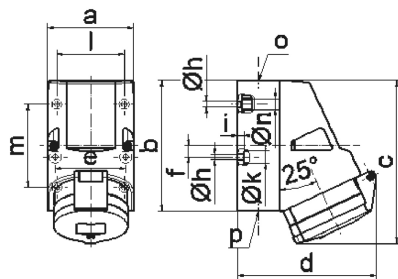

Настенная розетка - Размер корпуса 126x83

Описание изделия	
№ арт. BALS	106
Код EAN	4024941001069
Группа продукции	null
Сила тока	16 A
Кол-во полюсов	5-пол.
Расположение фаз	3 фазы+N+PE
Положение заземляющего контакта	6 ч
	от 200/346 до 240/415 В
Частота	50 и 60 Гц
Степень защиты	IP44

Описание изделия	
Маркировочный цвет	красный
Цвет прибора	Откид. крышка красная RAL 3000, Низ корпуса серый RAL 7035, Верх корпуса серый RAL 7035, Буртик серый RAL 7035
Соединение	с винт. клеммой
Макс. поперечное сечение кабеля	4,0 мм ²
Кабельный ввод	1xM25 сверху, 2xM25 снизу
Высота прибора, мм	154mm
Ширина прибора, мм	83mm
Глубина прибора, мм	130mm
Размер корпуса	126x83 мм (ВxШ)
Материал корпуса	Полиамид
Контакты	Контактная подложка из полиамида, Контакты из необработанной латуни

прочие технические характеристики	
	1 открытый кабельный ввод сверху, 2 закрытых кабельных ввода снизу
	Низ корпуса поворачивается на 180°
	В днище прибора имеются 4 крепежных отверстия для выламывания

Логистика	
Масса одного изделия	0.32 кг / null
Тип упаковки	null

Логистика	
Кол-во в упаковке	1 ST
Код EAN	4024941001069
Длина	130 mm
Ширина	83 mm
Высота	154 mm
Масса	0,321 kg
Объем	1 661,66 ccm
Тип упаковки	null
Кол-во в упаковке	10 ST
Код EAN	4024941968553
Длина	330 mm
Ширина	216 mm
Высота	260 mm
Масса	3,426 kg
Объем	17 062,5 ccm