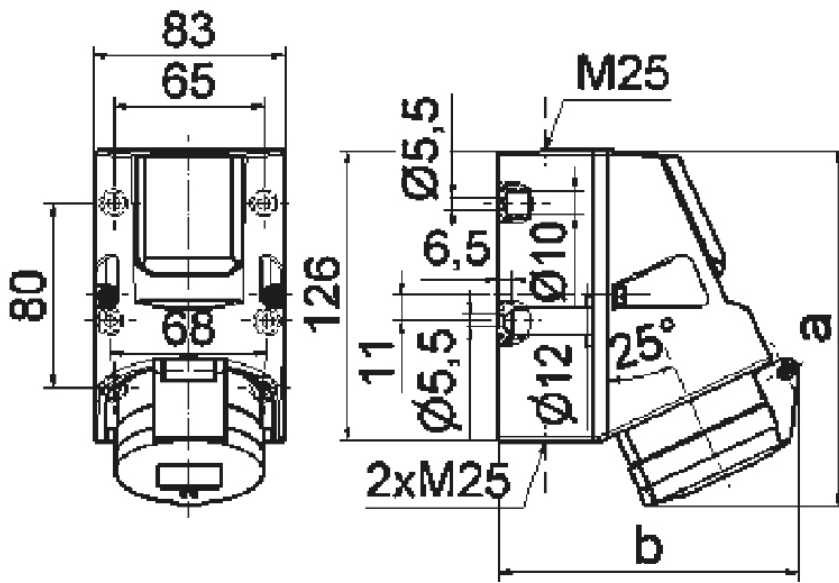

Комбинир. настенная розетка - с готовой проводкой и цоколем предохранителя

Описание изделия	
№ арт. BALS	109
Код EAN	4024941001090
Группа продукции	Комбинированная настенная розетка
Сила тока	16 A
Кол-во полюсов	5-пол.
Расположение фаз	3 фазы+N+PE
Положение заземляющего контакта	6 ч
	от 200/346 до 240/415 В
Частота	50 и 60 Гц
Степень защиты	IP44

Описание изделия	
Маркировочный цвет	красный
Цвет прибора	Низ корпуса серый RAL 7035, Верх корпуса серый RAL 7035, Буртик серый RAL 7035
Соединение	с винт. клеммой
Макс. поперечное сечение кабеля	4,0 мм ²
Кабельный ввод	1xM25 сверху, 2xM25 снизу
Высота прибора, мм	154mm
Ширина прибора, мм	83mm
Глубина прибора, мм	130mm
Размер корпуса	126x83 мм (ВxШ)
Материал корпуса	Пластмасса
Контакты	Контактная подложка из полиамида, Контакты из необработанной латуни

прочие технические характеристики	
	1 открытый кабельный ввод сверху, 2 закрытых кабельных ввода снизу, Встроенная розетка с заземл. контактом 16 А 250 В перем. тока, немецкая система
	В днище прибора имеются 4 крепежных отверстия для выламывания
	null, С цоколем предохранителя 5x20 мм DIN 41671, тип 1862, С клеммами 3x6 мм и готовой проводкой

Логистика	
Масса одного изделия	0.472 кг / null

Логистика	
Тип упаковки	null
Кол-во в упаковке	1 ST
Код EAN	4024941001090
Длина	130 mm
Ширина	83 mm
Высота	154 mm
Масса	0,473 kg
Объем	1 661,66 ccm
Тип упаковки	null
Кол-во в упаковке	10 ST
Код EAN	4024941959247
Длина	330 mm
Ширина	216 mm
Высота	260 mm
Масса	4,946 kg
Объем	17 062,5 ccm