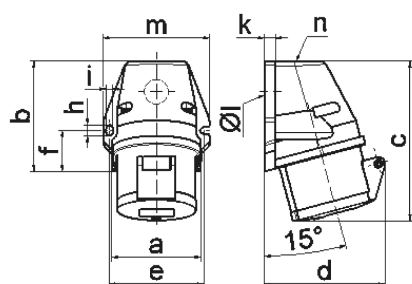

Настенная розетка - с наружным креплением

Описание изделия	
№ арт. BALS	110027
Код EAN	4024941070096
Группа продукции	Настен. розетка Quick-Connect
Сила тока	16 A
Кол-во полюсов	4-пол.
Расположение фаз	3 фазы+PE
Положение заземляющего контакта	10 ч
	> 50 В
Частота	от 100 до 300 Гц включительно
Степень защиты	IP44

Описание изделия	
Маркировочный цвет	зеленый
Цвет прибора	Откидная крышка зеленая RAL6002, Низ корпуса серый RAL 7035, Верх корпуса серый RAL 7035, Буртик зеленый RAL 6002
Соединение	безвинтовые туннельные пружинные клеммы с контактом Kontex
Макс. поперечное сечение кабеля	4,0 мм ²
Кабельный ввод	1xM25 сверху
Высота прибора, мм	130mm
Ширина прибора, мм	87mm
Глубина прибора, мм	96mm
Размер корпуса	90x87 мм (ВxШ)
Материал корпуса	Полиамид
Контакты	Контакты из необработанной латуни, Контактная подложка из полиамида

прочие технические характеристики	
	1 открытый кабельный ввод сверху, 1 закрытый кабельный ввод снизу

Логистика	
Масса одного изделия	0.2 кг / null
Тип упаковки	null
Кол-во в упаковке	1 ST
Код EAN	4024941070096

Логистика	
Длина	96 mm
Ширина	87 mm
Высота	130 mm
Масса	0,201 kg
Объем	1 085,76 ccm
Тип упаковки	null
Кол-во в упаковке	10 ST
Код EAN	4024941824019
Длина	387 mm
Ширина	222 mm
Высота	150 mm
Масса	2,193 kg
Объем	11 029,5 ccm