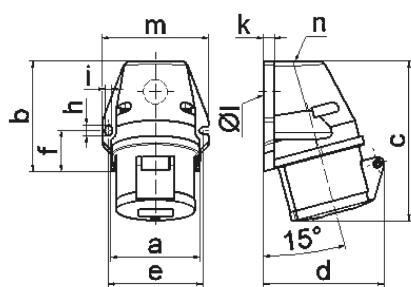

Настенная розетка - с наружным креплением

Описание изделия	
№ арт. BALS	110129
Код EAN	4024941070232
Группа продукции	null
Сила тока	16 A
Кол-во полюсов	5-пол.
Расположение фаз	3 фазы+N+PE
Положение заземляющего контакта	2 ч
	> 50 В
Частота	от 300 до 500 Гц включительно
Степень защиты	IP44

Описание изделия	
Маркировочный цвет	зеленый
Цвет прибора	Откидная крышка зеленаяRAL6002, Низ корпуса серый RAL 7035, Верх корпуса серый RAL 7035, Буртик зеленый RAL 6002
Соединение	с винт. клеммой
Макс. поперечное сечение кабеля	4,0 мм ²
Кабельный ввод	1xM25 сверху
Высота прибора, мм	131mm
Ширина прибора, мм	87mm
Глубина прибора, мм	99mm
Размер корпуса	90x87 мм (ВxШ)
Материал корпуса	Полиамид
Контакты	Контакты из необработанной латуни, Контактная подложка из полиамида

прочие технические характеристики	
	1 открытый кабельный ввод сверху, 1 закрытый кабельный ввод снизу

Логистика	
Масса одного изделия	0.25 кг / null
Тип упаковки	null
Кол-во в упаковке	1 ST
Код EAN	4024941070232

Логистика	
Длина	99 mm
Ширина	87 mm
Высота	131 mm
Масса	0,251 kg
Объем	1 128,303 ccm
Тип упаковки	null
Кол-во в упаковке	10 ST
Код EAN	4024941840736
Длина	387 mm
Ширина	222 mm
Высота	150 mm
Масса	2,693 kg
Объем	11 029,5 ccm