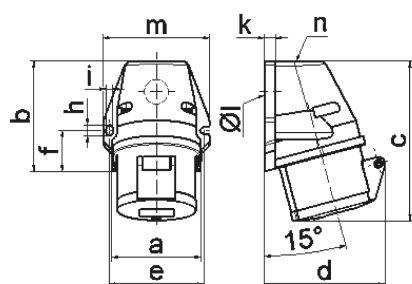

## Настенная розетка - с наружным креплением

Описание изделия	
№ арт. BALS	110130
Код EAN	4024941070249
Группа продукции	null
Сила тока	32 A
Кол-во полюсов	4-пол.
Расположение фаз	3 фазы+PE
Положение заземляющего контакта	2 ч
	> 50 В
Частота	от 300 до 500 Гц включительно
Степень защиты	IP44

Описание изделия	
Маркировочный цвет	зеленый
Цвет прибора	Откидная крышка зеленаяRAL6002, Низ корпуса серый RAL 7035, Буртик зеленый RAL 6002, Верх корпуса серый RAL 7035
Соединение	с винт. клеммой
Макс. поперечное сечение кабеля	10,0 мм <sup>2</sup>
Кабельный ввод	1xM25 сверху
Высота прибора, мм	143mm
Ширина прибора, мм	94mm
Глубина прибора, мм	103mm
Размер корпуса	92x94 мм (ВxШ)
Материал корпуса	Полиамид
Контакты	Контактная подложка из полиамида, Контакты из необработанной латуни

прочие технические характеристики	
	1 открытый кабельный ввод сверху, 1 закрытый кабельный ввод снизу

Логистика	
Масса одного изделия	0.29 кг / null
Тип упаковки	null
Кол-во в упаковке	1 ST
Код EAN	4024941070249

Логистика	
Длина	105 mm
Ширина	94 mm
Высота	143 mm
Масса	0,291 kg
Объем	1 411,41 ccm
Тип упаковки	null
Кол-во в упаковке	10 ST
Код EAN	4024941840743
Длина	325 mm
Ширина	217 mm
Высота	210 mm
Масса	3,102 kg
Объем	13 588,4 ccm