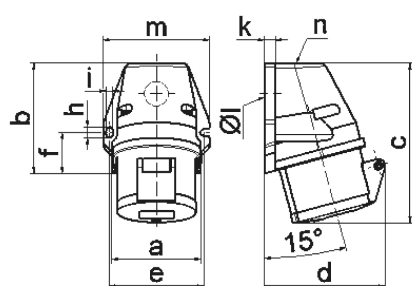

## Настенная розетка - с наружным креплением

Описание изделия	
№ арт. BALS	110130
Код EAN	4024941070249
Группа продукции	null
Сила тока	32 A
Кол-во полюсов	4-пол.
Расположение фаз	3 фазы+PE
Положение заземляющего контакта	2 ч
	> 50 В
Частота	от 300 до 500 Гц включительно
Степень защиты	IP44

Описание изделия	
Маркировочный цвет	зеленый
Цвет прибора	Откидная крышка зеленаяRAL6002, Низ корпуса серый RAL 7035, Верх корпуса серый RAL 7035, Буртик зеленый RAL 6002
Соединение	с винт. клеммой
Макс. поперечное сечение кабеля	10,0 мм <sup>2</sup>
Кабельный ввод	1xM25 сверху
Высота прибора, мм	143mm
Ширина прибора, мм	94mm
Глубина прибора, мм	103mm
Размер корпуса	92x94 мм (ВxШ)
Материал корпуса	Полиамид
Контакты	Контактная подложка из полиамида, Контакты из необработанной латуни

прочие технические характеристики	
	1 открытый кабельный ввод сверху, 1 закрытый кабельный ввод снизу

Логистика	
Масса одного изделия	0.29 кг / null
Тип упаковки	null
Кол-во в упаковке	1 ST
Код EAN	4024941070249

Логистика	
Длина	105 mm
Ширина	94 mm
Высота	143 mm
Масса	0,291 kg
Объем	1 411,41 ccm
Тип упаковки	null
Кол-во в упаковке	10 ST
Код EAN	4024941840743
Длина	325 mm
Ширина	217 mm
Высота	210 mm
Масса	3,102 kg
Объем	13 588,4 ccm