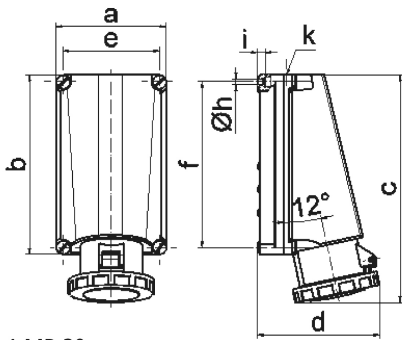

Настенная розетка - Размер корпуса 260x160

Описание изделия	
№ арт. BALS	11019
Код EAN	4024941110198
Группа продукции	Настенная розетка TE
Сила тока	125 A
Кол-во полюсов	4-пол.
Расположение фаз	3 фазы+PE
Положение заземляющего контакта	5 ч
	от 600 до 690 В
Частота	50 и 60 Гц
Степень защиты	IP67

Описание изделия	
Маркировочный цвет	черный
Цвет прибора	Откидная крышка черная RAL9005, Байон. кольцо серый RAL 7035, Винты корпуса серый RAL 7035, Низ корпуса серый RAL 7035, Верх корпуса серый RAL 7035
Соединение	Винтовые столбчатые клеммы с контактом Kontex
Макс. поперечное сечение кабеля	70,0 мм ²
Кабельный ввод	1xM50 сверху
Высота прибора, мм	332mm
Ширина прибора, мм	160mm
Глубина прибора, мм	168mm
Размер корпуса	260x160 мм (ВxШ)
Материал корпуса	Поликарбонат
Контакты	Контактная подложка из термостойкого материала, Контакты из никелированной латуни

прочие технические характеристики	
	1 открытый кабельный ввод сверху

Логистика	
Масса одного изделия	1.63 кг / null
Тип упаковки	null
Кол-во в упаковке	1 ST
Код EAN	4024941110198

Логистика	
Длина	440 mm
Ширина	225 mm
Высота	165 mm
Масса	1,858 kg
Объем	13 545 ccm

1 MB 20

Ampere Polzahl	125 3	125 4	125 5			
a	160,0	160,0	160,0			
b	260,0	260,0	260,0			
c	330,0	330,0	330,0			
d	168,0	168,0	168,0			
e	140,0	140,0	140,0			
f	240,0	240,0	240,0			
h ø	8,3	8,3	8,3			
i	10,0	10,0	10,0			
k	M50	M50	M50			
Leiter mm ² min	25	25	25			
Leiter mm ² max	70	70	70			