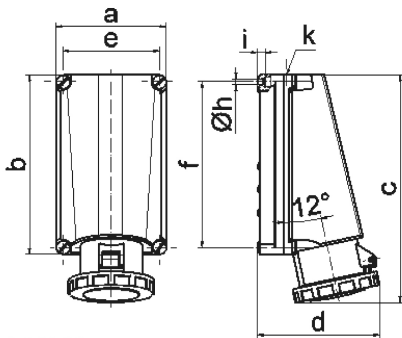

Настенная розетка - Размер корпуса 260x160

Описание изделия	
№ арт. BALS	11019
Код EAN	4024941110198
Группа продукции	Настенная розетка TE
Сила тока	125 A
Кол-во полюсов	4-пол.
Расположение фаз	3 фазы+PE
Положение заземляющего контакта	5 ч
	от 600 до 690 В
Частота	50 и 60 Гц
Степень защиты	IP67

Описание изделия	
Маркировочный цвет	черный
Цвет прибора	Откидная крышка черная RAL9005, Низ корпуса серый RAL 7035, Верх корпуса серый RAL 7035, Винты корпуса серый RAL 7035, Байон. кольцо серый RAL 7035
Соединение	Винтовые столбчатые клеммы с контактом Kontex
Макс. поперечное сечение кабеля	70,0 мм ²
Кабельный ввод	1xM50 сверху
Высота прибора, мм	332mm
Ширина прибора, мм	160mm
Глубина прибора, мм	168mm
Размер корпуса	260x160 мм (ВxШ)
Материал корпуса	Поликарбонат
Контакты	Контактная подложка из термостойкого материала, Контакты из никелированной латуни

прочие технические характеристики	
	1 открытый кабельный ввод сверху

Логистика	
Масса одного изделия	1.63 кг / null
Тип упаковки	null
Кол-во в упаковке	1 ST
Код EAN	4024941110198

Логистика	
Длина	440 mm
Ширина	225 mm
Высота	165 mm
Масса	1,858 kg
Объем	13 545 ccm

1 MB 20

Ampere Polzahl	125 3	125 4	125 5			
a	160,0	160,0	160,0			
b	260,0	260,0	260,0			
c	330,0	330,0	330,0			
d	168,0	168,0	168,0			
e	140,0	140,0	140,0			
f	240,0	240,0	240,0			
h ø	8,3	8,3	8,3			
i	10,0	10,0	10,0			
k	M50	M50	M50			
Leiter mm ² min	25	25	25			
Leiter mm ² max	70	70	70			