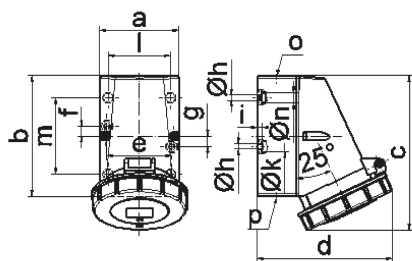

Настенная розетка - Размер корпуса 126x83

Описание изделия	
№ арт. BALS	11025
Код EAN	4024941110259
Группа продукции	null
Сила тока	32 A
Кол-во полюсов	5-пол.
Расположение фаз	3 фазы+N+PE
Положение заземляющего контакта	2 ч
	> 50 В
Частота	от 300 до 500 Гц включительно
Степень защиты	IP67

Описание изделия	
Маркировочный цвет	зеленый
Цвет прибора	Откидная крышка зеленаяRAL6002, Байон. кольцо серый RAL 7035, Низ корпуса серый RAL 7035, Верх корпуса серый RAL 7035
Соединение	с винт. клеммой
Макс. поперечное сечение кабеля	10,0 мм ²
Кабельный ввод	1xM25 сверху, 2xM25 снизу
Высота прибора, мм	161mm
Ширина прибора, мм	101mm
Глубина прибора, мм	141mm
Размер корпуса	126x83 мм (ВxШ)
Материал корпуса	Полиамид
Контакты	Контактная подложка из полиамида, Контакты из необработанной латуни

прочие технические характеристики	
	1 открытый кабельный ввод сверху, 2 закрытых кабельных ввода снизу
	Низ корпуса поворачивается на 180°
	В днище прибора имеются 4 крепежных отверстия для выламывания

Логистика	
Масса одного изделия	0.45 кг / null
Тип упаковки	null

Логистика	
Кол-во в упаковке	1 ST
Код EAN	4024941110259
Длина	143 mm
Ширина	101 mm
Высота	161 mm
Масса	0,451 kg
Объем	2 325,323 ccm
Тип упаковки	null
Кол-во в упаковке	10 ST
Код EAN	4024941827478
Длина	335 mm
Ширина	283 mm
Высота	268 mm
Масса	4,85 kg
Объем	21 937,5 ccm