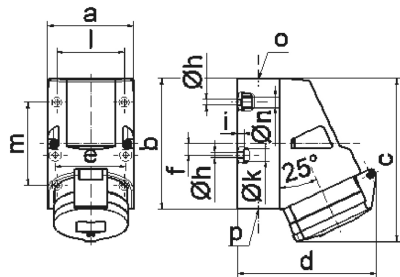

Настенная розетка - Размер корпуса 126x83

Описание изделия	
№ арт. BALS	110322
Код EAN	4024941107976
Группа продукции	Настен. розетка Quick-Connect
Сила тока	32 A
Кол-во полюсов	5-пол.
Расположение фаз	3 фазы+N+PE
Положение заземляющего контакта	9 ч
	от 120/208 до 144/250 В
Частота	50 и 60 Гц
Степень защиты	IP44

Описание изделия	
Маркировочный цвет	синий
Цвет прибора	Откидная крышка синяя RAL 5015, Низ корпуса серый RAL 7035, Верх корпуса серый RAL 7035, Буртик серый RAL 7035
Соединение	безвинтовые туннельные пружинные клеммы с контактом Kontex
Макс. поперечное сечение кабеля	10,0 мм ²
Кабельный ввод	1xM25 сверху, 2xM25 снизу
Высота прибора, мм	157mm
Ширина прибора, мм	83mm
Глубина прибора, мм	136mm
Размер корпуса	126x83 мм (ВxШ)
Материал корпуса	Полиамид
Контакты	Контактная подложка из полиамида, Контакты из необработанной латуни

прочие технические характеристики	
	1 открытый кабельный ввод сверху, 2 закрытых кабельных ввода снизу
	Низ корпуса поворачивается на 180°
	В днище прибора имеются 4 крепежных отверстия для выламывания

Логистика	
Масса одного изделия	0.395 кг / null
Тип упаковки	null

Логистика	
Кол-во в упаковке	1 ST
Код EAN	4024941107976
Длина	136 mm
Ширина	83 mm
Высота	157 mm
Масса	0,396 kg
Объем	1 772,216 ccm
Тип упаковки	null
Кол-во в упаковке	10 ST
Код EAN	4024941821766
Длина	330 mm
Ширина	216 mm
Высота	260 mm
Масса	4,176 kg
Объем	17 062,5 ccm