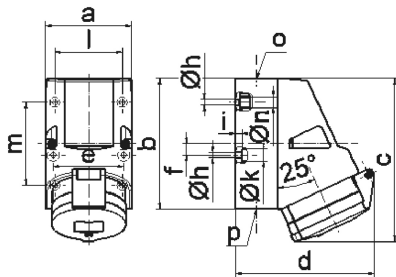

Настенная розетка - Размер корпуса 126x83

Описание изделия	
№ арт. BALS	110322
Код EAN	4024941107976
Группа продукции	Настен. розетка Quick-Connect
Сила тока	32 A
Кол-во полюсов	5-пол.
Расположение фаз	3 фазы+N+PE
Положение заземляющего контакта	9 ч
	от 120/208 до 144/250 В
Частота	50 и 60 Гц
Степень защиты	IP44

Описание изделия	
Маркировочный цвет	синий
Цвет прибора	Откидная крышка синяя RAL 5015, Низ корпуса серый RAL 7035, Верх корпуса серый RAL 7035, Буртик серый RAL 7035
Соединение	безвинтовые туннельные пружинные клеммы с контактом Kontex
Макс. поперечное сечение кабеля	10,0 мм <sup>2</sup>
Кабельный ввод	1xM25 сверху, 2xM25 снизу
Высота прибора, мм	157mm
Ширина прибора, мм	83mm
Глубина прибора, мм	136mm
Размер корпуса	126x83 мм (ВxШ)
Материал корпуса	Полиамид
Контакты	Контактная подложка из полиамида, Контакты из необработанной латуни

прочие технические характеристики	
	1 открытый кабельный ввод сверху, 2 закрытых кабельных ввода снизу
	Низ корпуса поворачивается на 180°
	В днище прибора имеются 4 крепежных отверстия для выламывания

Логистика	
Масса одного изделия	0.395 кг / null
Тип упаковки	null

Логистика	
Кол-во в упаковке	1 ST
Код EAN	4024941107976
Длина	136 mm
Ширина	83 mm
Высота	157 mm
Масса	0,396 kg
Объем	1 772,216 ccm
Тип упаковки	null
Кол-во в упаковке	10 ST
Код EAN	4024941821766
Длина	330 mm
Ширина	216 mm
Высота	260 mm
Масса	4,176 kg
Объем	17 062,5 ccm