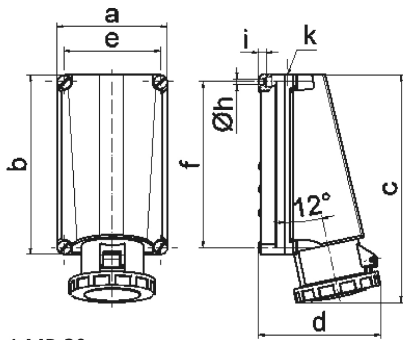

Настенная розетка - Размер корпуса 260x160

Описание изделия	
№ арт. BALS	110328
Код EAN	4024941204125
Группа продукции	Настенная розетка TE
Сила тока	125 A
Кол-во полюсов	5-пол.
Расположение фаз	3 фазы+N+PE
Положение заземляющего контакта	5 ч
	от 347/600 до 400/690 В
Частота	50 и 60 Гц
Степень защиты	IP67

Описание изделия	
Маркировочный цвет	черный
Цвет прибора	Откидная крышка черная RAL9005, Байон. кольцо серый RAL 7035, Винты корпуса серый RAL 7035, Низ корпуса серый RAL 7035, Верх корпуса серый RAL 7035
Соединение	Винтовые столбчатые клеммы с контактом Kontex
Макс. поперечное сечение кабеля	70,0 мм ²
Кабельный ввод	1xM50 сверху
Высота прибора, мм	332mm
Ширина прибора, мм	160mm
Глубина прибора, мм	168mm
Размер корпуса	260x160 мм (ВxШ)
Материал корпуса	Поликарбонат
Контакты	Контактная подложка из термостойкого материала, Контакты из никелированной латуни

прочие технические характеристики	
	1 открытый кабельный ввод сверху

Логистика	
Масса одного изделия	2.085 кг / null
Тип упаковки	null
Кол-во в упаковке	1 ST
Код EAN	4024941204125

Логистика	
Длина	440 mm
Ширина	225 mm
Высота	165 mm
Масса	2,313 kg
Объем	13 545 ccm