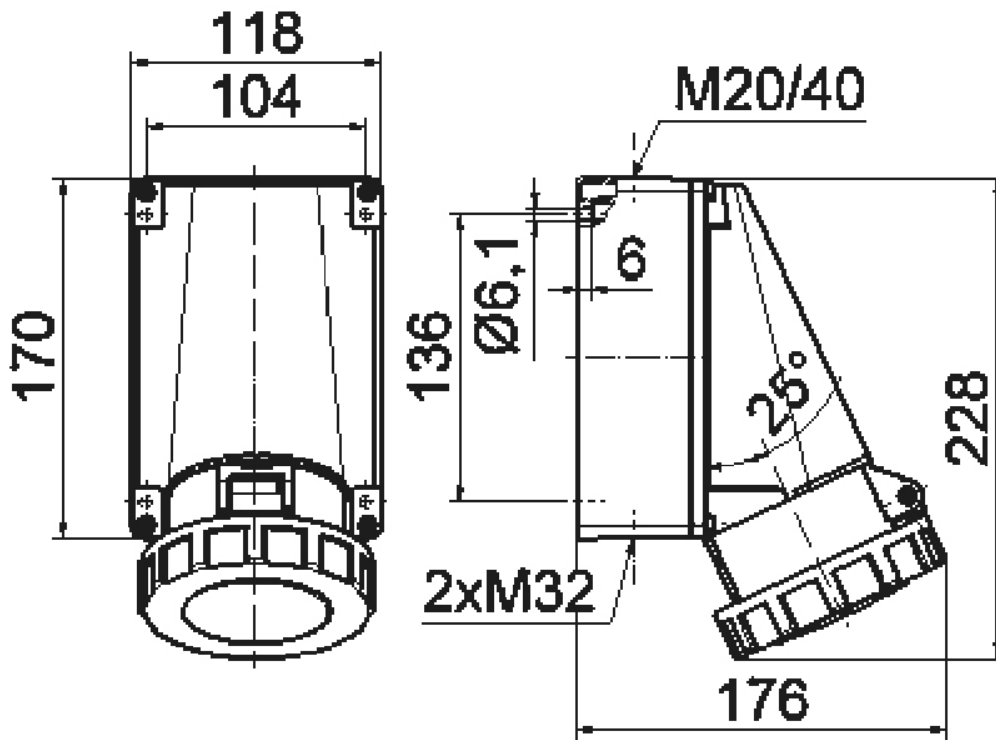

Настенная розетка - Размер корпуса 170x118, блокировка пилотного контакта

| Описание изделия | |
|---------------------------------|-------------------------|
| № арт. BALS | 11038 |
| Код EAN | 4024941110389 |
| Группа продукции | null |
| Сила тока | 63 А |
| Кол-во полюсов | 5-пол. |
| Расположение фаз | 3 фазы+N+PE |
| Положение заземляющего контакта | 6 ч |
| | от 200/346 до 240/415 В |
| Частота | 50 и 60 Гц |
| Степень защиты | IP67 |

| Описание изделия | |
|---------------------------------|---|
| Маркировочный цвет | красный |
| Цвет прибора | Откид. крышка красная RAL 3000, Низ корпуса серый RAL 7035, Верх корпуса серый RAL 7035, Байон. кольцо серый RAL 7035 |
| Соединение | Винтовые столбчатые клеммы с контактом Kontex |
| Макс. поперечное сечение кабеля | 25,0 мм ² |
| Кабельный ввод | 1xM40/M20 сверху, 2xM32 снизу |
| Высота прибора, мм | 228mm |
| Ширина прибора, мм | 118mm |
| Глубина прибора, мм | 176mm |
| Размер корпуса | 170x118 мм (ВxШ) |
| Материал корпуса | Поликарбонат |
| Контакты | Контактная подложка из термостойкого материала, Контакты из никелированной латуни |

| Логистика | |
|----------------------|----------------|
| Масса одного изделия | 0.96 кг / null |
| Тип упаковки | null |

| Логистика | |
|-------------------|---------------|
| Кол-во в упаковке | 1 ST |
| Код EAN | 4024941110389 |
| Длина | 176 mm |
| Ширина | 118 mm |
| Высота | 228 mm |
| Масса | 0,961 kg |
| Объем | 4 735,104 ccm |
| Тип упаковки | null |
| Кол-во в упаковке | 5 ST |
| Код EAN | 4024941828611 |
| Длина | 345 mm |
| Ширина | 345 mm |
| Высота | 217 mm |
| Масса | 5,135 kg |
| Объем | 24 276 ccm |