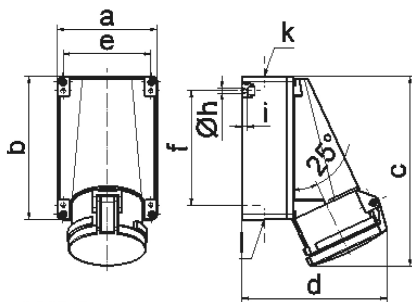

Настенная розетка - Размер корпуса 170x118

Описание изделия	
№ арт. BALS	110383
Код EAN	4024941146388
Группа продукции	Настен. роз. Quick-Connect TE
Сила тока	63 A
Кол-во полюсов	5-пол.
Расположение фаз	3 фазы+N+PE
Положение заземляющего контакта	6 ч
	от 200/346 до 240/415 В
Частота	50 и 60 Гц
Степень защиты	IP44

Описание изделия	
Маркировочный цвет	красный
Цвет прибора	Откид. крышка красная RAL 3000, Низ корпуса серый RAL 7035, Верх корпуса серый RAL 7035
Соединение	безвинтовые пружинные столбчатые клеммы с контактом Kontex
Макс. поперечное сечение кабеля	25,0 мм ²
Кабельный ввод	1xM40 сверху, 2xM32 снизу
Высота прибора, мм	226mm
Ширина прибора, мм	118mm
Глубина прибора, мм	173mm
Размер корпуса	170x118 мм (ВxШ)
Материал корпуса	Поликарбонат
Контакты	Контактная подложка из термостойкого материала, Контакты из никелированной латуни

прочие технические характеристики	
	1 открытый кабельный ввод сверху, 2 закрытых кабельных ввода снизу
	Низ корпуса поворачивается на 180°

Логистика	
Масса одного изделия	0.945 кг / null
Тип упаковки	null
Кол-во в упаковке	1 ST

Логистика	
Код EAN	4024941146388
Длина	173 mm
Ширина	118 mm
Высота	226 mm
Масса	0,946 kg
Объем	4 613,564 ccm
Тип упаковки	null
Кол-во в упаковке	5 ST
Код EAN	4024941950039
Длина	345 mm
Ширина	345 mm
Высота	217 mm
Масса	5,06 kg
Объем	24 276 ccm