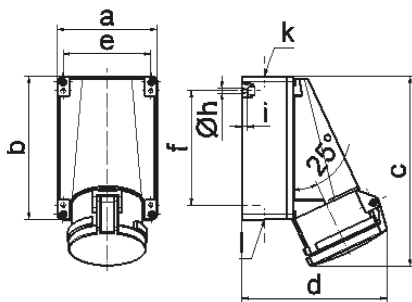

Настенная розетка - Размер корпуса 170x118

Описание изделия	
№ арт. BALS	110415
Код EAN	4024941193528
Группа продукции	Настен. роз. Quick-Connect TE
Сила тока	63 A
Кол-во полюсов	4-пол.
Расположение фаз	3 фазы+PE
Положение заземляющего контакта	6 ч
	от 380 до 415 В
Частота	50 и 60 Гц
Степень защиты	IP44

Описание изделия	
Маркировочный цвет	красный
Цвет прибора	Откид. крышка красная RAL 3000, Низ корпуса серый RAL 7035, Верх корпуса серый RAL 7035
Соединение	безвинтовые пружинные столбчатые клеммы с контактом Kontex
Макс. поперечное сечение кабеля	25,0 мм ²
Кабельный ввод	1xM40 сверху, 2xM32 снизу
Высота прибора, мм	226mm
Ширина прибора, мм	118mm
Глубина прибора, мм	173mm
Размер корпуса	170x118 мм (ВxШ)
Материал корпуса	Поликарбонат
Контакты	Контактная подложка из термостойкого материала, Контакты из никелированной латуни

прочие технические характеристики	
	1 открытый кабельный ввод сверху, 2 закрытых кабельных ввода снизу
	Низ корпуса поворачивается на 180°

Логистика	
Масса одного изделия	0.9 кг / null
Тип упаковки	null
Кол-во в упаковке	1 ST

Логистика	
Код EAN	4024941193528
Длина	173 mm
Ширина	118 mm
Высота	226 mm
Масса	0,901 kg
Объем	4 613,564 ccm
Тип упаковки	null
Кол-во в упаковке	5 ST
Код EAN	4024941827126
Длина	345 mm
Ширина	345 mm
Высота	217 mm
Масса	4,835 kg
Объем	24 276 ccm