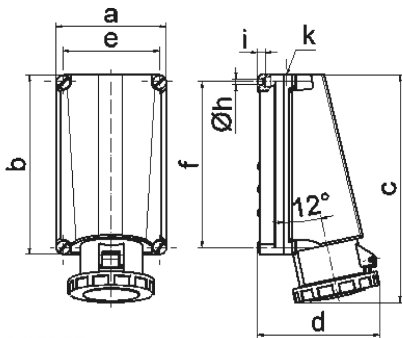

Настенная розетка - Размер корпуса 260x160

Описание изделия	
№ арт. BALS	110468
Код EAN	4024941190985
Группа продукции	null
Сила тока	125 A
Кол-во полюсов	5-пол.
Расположение фаз	3 фазы+N+PE
Положение заземляющего контакта	2 ч
	> 50 В
Частота	от 300 до 500 Гц включительно
Степень защиты	IP67

Описание изделия	
Маркировочный цвет	зеленый
Цвет прибора	Откидная крышка зеленаяRAL6002, Байон. кольцо серый RAL 7035, Винты корпуса серый RAL 7035, Низ корпуса серый RAL 7035, Верх корпуса серый RAL 7035
Соединение	Винтовые столбчатые клеммы с контактом Kontex
Макс. поперечное сечение кабеля	70,0 мм ²
Кабельный ввод	1xM50 сверху
Высота прибора, мм	332mm
Ширина прибора, мм	160mm
Глубина прибора, мм	168mm
Размер корпуса	260x160 мм (ВxШ)
Материал корпуса	Поликарбонат
Контакты	Контактная подложка из термостойкого материала, Контакты из никелированной латуни

прочие технические характеристики	
	1 открытый кабельный ввод сверху

Логистика	
Масса одного изделия	0.0 кг / null
Тип упаковки	null
Кол-во в упаковке	1 ST
Код EAN	4024941190985

Логистика	
Длина	440 mm
Ширина	225 mm
Высота	165 mm
Масса	0,228 kg
Объем	13 545 ccm

1 MB 20

Ampere Polzahl	125 3	125 4	125 5			
a	160,0	160,0	160,0			
b	260,0	260,0	260,0			
c	330,0	330,0	330,0			
d	168,0	168,0	168,0			
e	140,0	140,0	140,0			
f	240,0	240,0	240,0			
h ø	8,3	8,3	8,3			
i	10,0	10,0	10,0			
k	M50	M50	M50			
Leiter mm ² min	25	25	25			
Leiter mm ² max	70	70	70			