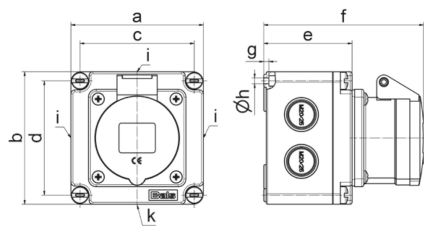

Настенная розетка - прямой, размер корпуса 102x102

Описание изделия	
№ арт. BALS	110541
Код EAN	4024941938365
Группа продукции	Настен. розетка Quick-Connect
Сила тока	16 A
Кол-во полюсов	3-пол.
Расположение фаз	2 фазы+PE
Положение заземляющего контакта	6 ч
	от 200 до 250 В
Частота	50 и 60 Гц
Степень защиты	IP44

Описание изделия	
Маркировочный цвет	синий
Цвет прибора	Откидная крышка синяя RAL 5015, Корпус серый RAL 7035
Соединение	безвинтовые туннельные пружинные клеммы с контактом Kontex
Макс. поперечное сечение кабеля	4,0 мм <sup>2</sup>
Кабельный ввод	3 стороны по 2xM20/25, 1 сторона с 1xM20/25
Высота прибора, мм	102mm
Ширина прибора, мм	102mm
Глубина прибора, мм	120mm
Размер корпуса	102x102 мм (ВxШ)
Материал корпуса	Полиамид
Контакты	Контактная подложка из полиамида, Контакты из необработанной латуни

прочие технические характеристики	
	Все кабельные вводы для выламывания

Логистика	
Масса одного изделия	0.32 кг / null
Тип упаковки	null
Кол-во в упаковке	1 ST
Код EAN	4024941938365
Длина	120 mm

Логистика	
Ширина	102 mm
Высота	102 mm
Масса	0,321 kg
Объем	1 248,48 ccm
Тип упаковки	null
Кол-во в упаковке	10 ST
Код EAN	4024941827201
Длина	330 mm
Ширина	216 mm
Высота	260 mm
Масса	3,426 kg
Объем	17 062,5 ccm