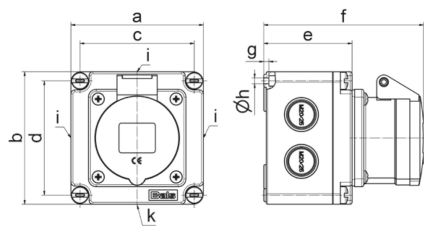

Настенная розетка - прямой, размер корпуса 102x102

Описание изделия	
№ арт. BALS	110541
Код EAN	4024941938365
Группа продукции	Настен. розетка Quick-Connect
Сила тока	16 A
Кол-во полюсов	3-пол.
Расположение фаз	2 фазы+PE
Положение заземляющего контакта	6 ч
	от 200 до 250 В
Частота	50 и 60 Гц
Степень защиты	IP44

Описание изделия	
Маркировочный цвет	синий
Цвет прибора	Откидная крышка синяя RAL 5015, Корпус серый RAL 7035
Соединение	безвинтовые туннельные пружинные клеммы с контактом Kontex
Макс. поперечное сечение кабеля	4,0 мм ²
Кабельный ввод	3 стороны по 2xM20/25, 1 сторона с 1xM20/25
Высота прибора, мм	102mm
Ширина прибора, мм	102mm
Глубина прибора, мм	120mm
Размер корпуса	102x102 мм (ВxШ)
Материал корпуса	Полиамид
Контакты	Контактная подложка из полиамида, Контакты из необработанной латуни

прочие технические характеристики	
	Все кабельные вводы для выламывания

Логистика	
Масса одного изделия	0.32 кг / null
Тип упаковки	null
Кол-во в упаковке	1 ST
Код EAN	4024941938365
Длина	120 mm

Логистика	
Ширина	102 mm
Высота	102 mm
Масса	0,321 kg
Объем	1 248,48 ccm
Тип упаковки	null
Кол-во в упаковке	10 ST
Код EAN	4024941827201
Длина	330 mm
Ширина	216 mm
Высота	260 mm
Масса	3,426 kg
Объем	17 062,5 ccm