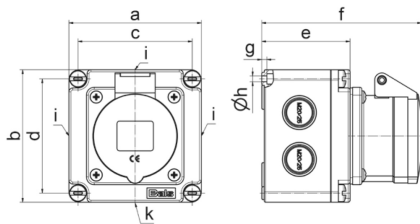

Настенная розетка - прямой, размер корпуса 102x102

Описание изделия	
№ арт. BALS	110542
Код EAN	4024941938372
Группа продукции	Настен. розетка Quick-Connect
Сила тока	16 A
Кол-во полюсов	3-пол.
Расположение фаз	2 фазы+PE
Положение заземляющего контакта	4 ч
	от 100 до 130 В
Частота	50 и 60 Гц
Степень защиты	IP44

Описание изделия	
Маркировочный цвет	желтый
Цвет прибора	Откидная крышка желтая RAL1012, Корпус серый RAL 7035
Соединение	безвинтовые туннельные пружинные клеммы с контактом Kontex
Макс. поперечное сечение кабеля	4,0 мм <sup>2</sup>
Кабельный ввод	3 стороны по 2xM20/25, 1 сторона с 1xM20/25
Высота прибора, мм	102mm
Ширина прибора, мм	102mm
Глубина прибора, мм	120mm
Размер корпуса	102x102 мм (ВxШ)
Материал корпуса	Полиамид
Контакты	Контактная подложка из полиамида, Контакты из необработанной латуни

прочие технические характеристики	
	Все кабельные вводы для выламывания

Логистика	
Масса одного изделия	0.32 кг / null
Тип упаковки	null
Кол-во в упаковке	1 ST
Код EAN	4024941938372
Длина	120 mm

Логистика	
Ширина	102 mm
Высота	102 mm
Масса	0,321 kg
Объем	1 248,48 ccm
Тип упаковки	null
Кол-во в упаковке	10 ST
Код EAN	4024941826945
Длина	330 mm
Ширина	216 mm
Высота	260 mm
Масса	3,426 kg
Объем	17 062,5 ccm