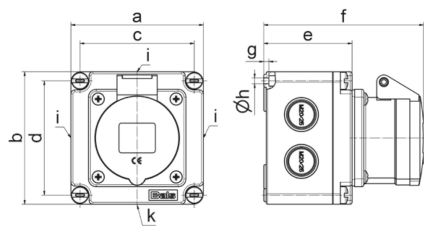

Настенная розетка - прямой, размер корпуса 102x102

Описание изделия	
№ арт. BALS	110543
Код EAN	4024941938389
Группа продукции	Настен. розетка Quick-Connect
Сила тока	16 A
Кол-во полюсов	3-пол.
Расположение фаз	2 фазы+PE
Положение заземляющего контакта	9 ч
	от 380 до 415 В
Частота	50 и 60 Гц
Степень защиты	IP44

Описание изделия	
Маркировочный цвет	красный
Цвет прибора	Откид. крышка красная RAL 3000, Корпус серый RAL 7035
Соединение	безвинтовые туннельные пружинные клеммы с контактом Kontex
Макс. поперечное сечение кабеля	4,0 мм <sup>2</sup>
Кабельный ввод	3 стороны по 2xM20/25, 1 сторона с 1xM20/25
Высота прибора, мм	102mm
Ширина прибора, мм	102mm
Глубина прибора, мм	120mm
Размер корпуса	102x102 мм (ВxШ)
Материал корпуса	Полиамид
Контакты	Контактная подложка из полиамида, Контакты из необработанной латуни

прочие технические характеристики	
	Все кабельные вводы для выламывания

Логистика	
Масса одного изделия	0.32 кг / null
Тип упаковки	null
Кол-во в упаковке	1 ST
Код EAN	4024941938389
Длина	120 mm

Логистика	
Ширина	102 mm
Высота	102 mm
Масса	0,321 kg
Объем	1 248,48 ccm
Тип упаковки	null
Кол-во в упаковке	10 ST
Код EAN	4024941827140
Длина	330 mm
Ширина	216 mm
Высота	260 mm
Масса	3,426 kg
Объем	17 062,5 ccm