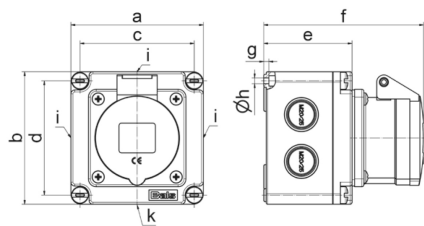

Настенная розетка - прямой, размер корпуса 102x102

Описание изделия	
№ арт. BALS	110544
Код EAN	4024941938396
Группа продукции	Настен. розетка Quick-Connect
Сила тока	16 A
Кол-во полюсов	4-пол.
Расположение фаз	3 фазы+PE
Положение заземляющего контакта	9 ч
	от 200 до 250 В
Частота	50 и 60 Гц
Степень защиты	IP44

Описание изделия	
Маркировочный цвет	синий
Цвет прибора	Откидная крышка синяя RAL 5015, Корпус серый RAL 7035
Соединение	безвинтовые туннельные пружинные клеммы с контактом Kontex
Макс. поперечное сечение кабеля	4,0 мм ²
Кабельный ввод	3 стороны по 2xM20/25, 1 сторона с 1xM20/25
Высота прибора, мм	102mm
Ширина прибора, мм	102mm
Глубина прибора, мм	123mm
Размер корпуса	102x102 мм (ВxШ)
Материал корпуса	Полиамид
Контакты	Контактная подложка из полиамида, Контакты из необработанной латуни

прочие технические характеристики	
	Все кабельные вводы для выламывания

Логистика	
Масса одного изделия	0.335 кг / null
Тип упаковки	null
Кол-во в упаковке	1 ST
Код EAN	4024941938396
Длина	123 mm

Логистика	
Ширина	102 mm
Высота	102 mm
Масса	0,336 kg
Объем	1 279,692 ccm
Тип упаковки	null
Кол-во в упаковке	10 ST
Код EAN	4024941827218
Длина	330 mm
Ширина	216 mm
Высота	260 mm
Масса	3,576 kg
Объем	17 062,5 ccm