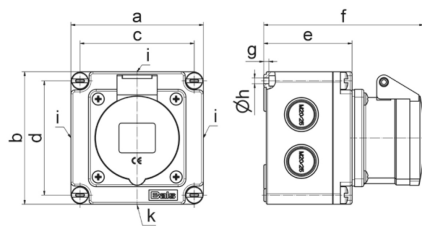

Настенная розетка - прямой, размер корпуса 102x102

Описание изделия	
№ арт. BALS	110545
Код EAN	4024941938402
Группа продукции	Настен. розетка Quick-Connect
Сила тока	16 A
Кол-во полюсов	4-пол.
Расположение фаз	3 фазы+PE
Положение заземляющего контакта	4 ч
	от 100 до 130 В
Частота	50 и 60 Гц
Степень защиты	IP44

Описание изделия	
Маркировочный цвет	желтый
Цвет прибора	Откидная крышка желтая RAL1012, Корпус серый RAL 7035
Соединение	безвинтовые туннельные пружинные клеммы с контактом Kontex
Макс. поперечное сечение кабеля	4,0 мм ²
Кабельный ввод	3 стороны по 2xM20/25, 1 сторона с 1xM20/25
Высота прибора, мм	102mm
Ширина прибора, мм	102mm
Глубина прибора, мм	123mm
Размер корпуса	102x102 мм (ВxШ)
Материал корпуса	Полиамид
Контакты	Контактная подложка из полиамида, Контакты из необработанной латуни

прочие технические характеристики	
	Все кабельные вводы для выламывания

Логистика	
Масса одного изделия	0.335 кг / null
Тип упаковки	null
Кол-во в упаковке	1 ST
Код EAN	4024941938402
Длина	123 mm

Логистика	
Ширина	102 mm
Высота	102 mm
Масса	0,336 kg
Объем	1 279,692 ccm
Тип упаковки	null
Кол-во в упаковке	10 ST
Код EAN	4024941826952
Длина	330 mm
Ширина	216 mm
Высота	260 mm
Масса	3,576 kg
Объем	17 062,5 ccm