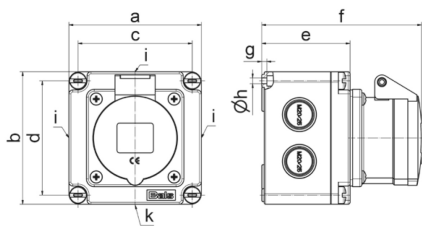

Настенная розетка - прямой, размер корпуса 102x102

Описание изделия	
№ арт. BALS	110546
Код EAN	4024941938419
Группа продукции	Настен. розетка Quick-Connect
Сила тока	16 A
Кол-во полюсов	4-пол.
Расположение фаз	3 фазы+PE
Положение заземляющего контакта	6 ч
	от 380 до 415 В
Частота	50 и 60 Гц
Степень защиты	IP44

Описание изделия	
Маркировочный цвет	красный
Цвет прибора	Откид. крышка красная RAL 3000, Корпус серый RAL 7035
Соединение	безвинтовые туннельные пружинные клеммы с контактом Kontex
Макс. поперечное сечение кабеля	4,0 мм ²
Кабельный ввод	3 стороны по 2xM20/25, 1 сторона с 1xM20/25
Высота прибора, мм	102mm
Ширина прибора, мм	102mm
Глубина прибора, мм	123mm
Размер корпуса	102x102 мм (ВxШ)
Материал корпуса	Полиамид
Контакты	Контактная подложка из полиамида, Контакты из необработанной латуни

прочие технические характеристики	
	Все кабельные вводы для выламывания

Логистика	
Масса одного изделия	0.335 кг / null
Тип упаковки	null
Кол-во в упаковке	1 ST
Код EAN	4024941938419
Длина	123 mm

Логистика	
Ширина	102 mm
Высота	102 mm
Масса	0,336 kg
Объем	1 279,692 ccm
Тип упаковки	null
Кол-во в упаковке	10 ST
Код EAN	4024941827157
Длина	330 mm
Ширина	216 mm
Высота	260 mm
Масса	3,576 kg
Объем	17 062,5 ccm