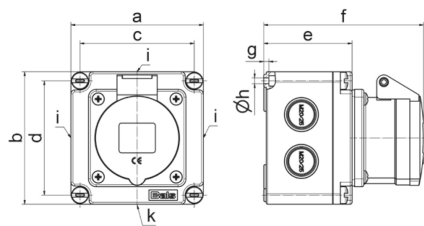

Настенная розетка - прямой, размер корпуса 102x102

Описание изделия	
№ арт. BALS	110547
Код EAN	4024941938426
Группа продукции	Настен. розетка Quick-Connect
Сила тока	16 A
Кол-во полюсов	5-пол.
Расположение фаз	3 фазы+N+PE
Положение заземляющего контакта	9 ч
	от 120/208 до 144/250 В
Частота	50 и 60 Гц
Степень защиты	IP44

Описание изделия	
Маркировочный цвет	синий
Цвет прибора	Откидная крышка синяя RAL 5015, Корпус серый RAL 7035
Соединение	безвинтовые туннельные пружинные клеммы с контактом Kontex
Макс. поперечное сечение кабеля	4,0 мм ²
Кабельный ввод	3 стороны по 2xM20/25, 1 сторона с 1xM20/25
Высота прибора, мм	102mm
Ширина прибора, мм	102mm
Глубина прибора, мм	123mm
Размер корпуса	102x102 мм (ВxШ)
Материал корпуса	Полиамид
Контакты	Контактная подложка из полиамида, Контакты из необработанной латуни

прочие технические характеристики	
	Все кабельные вводы для выламывания

Логистика	
Масса одного изделия	0.355 кг / null
Тип упаковки	null
Кол-во в упаковке	1 ST
Код EAN	4024941938426
Длина	123 mm

Логистика	
Ширина	102 mm
Высота	102 mm
Масса	0,356 kg
Объем	1 279,692 ccm
Тип упаковки	null
Кол-во в упаковке	10 ST
Код EAN	4024941827225
Длина	330 mm
Ширина	216 mm
Высота	260 mm
Масса	3,776 kg
Объем	17 062,5 ccm