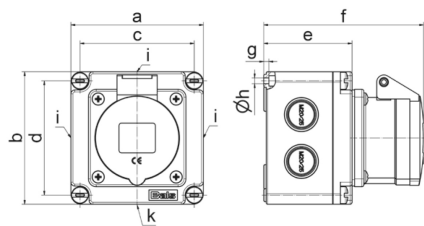

Настенная розетка - прямой, размер корпуса 102x102

Описание изделия	
№ арт. BALS	110548
Код EAN	4024941938433
Группа продукции	Настен. розетка Quick-Connect
Сила тока	16 A
Кол-во полюсов	5-пол.
Расположение фаз	3 фазы+N+PE
Положение заземляющего контакта	4 ч
	от 57/100 до 75/130 В
Частота	50 и 60 Гц
Степень защиты	IP44

Описание изделия	
Маркировочный цвет	желтый
Цвет прибора	Откидная крышка желтая RAL1012, Корпус серый RAL 7035
Соединение	безвинтовые туннельные пружинные клеммы с контактом Kontex
Макс. поперечное сечение кабеля	4,0 мм ²
Кабельный ввод	3 стороны по 2xM20/25, 1 сторона с 1xM20/25
Высота прибора, мм	102mm
Ширина прибора, мм	102mm
Глубина прибора, мм	123mm
Размер корпуса	102x102 мм (ВxШ)
Материал корпуса	Полиамид
Контакты	Контактная подложка из полиамида, Контакты из необработанной латуни

прочие технические характеристики	
	Все кабельные вводы для выламывания

Логистика	
Масса одного изделия	0.355 кг / null
Тип упаковки	null
Кол-во в упаковке	1 ST
Код EAN	4024941938433
Длина	123 mm

Логистика	
Ширина	102 mm
Высота	102 mm
Масса	0,356 kg
Объем	1 279,692 ccm
Тип упаковки	null
Кол-во в упаковке	10 ST
Код EAN	4024941826969
Длина	330 mm
Ширина	216 mm
Высота	260 mm
Масса	3,776 kg
Объем	17 062,5 ccm