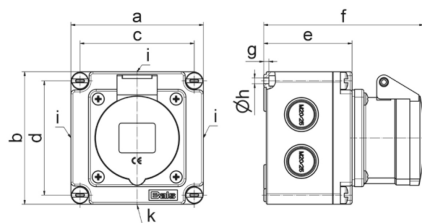

Настенная розетка - прямой, размер корпуса 102x102

Описание изделия	
№ арт. BALS	110549
Код EAN	4024941938440
Группа продукции	Настен. розетка Quick-Connect
Сила тока	16 A
Кол-во полюсов	5-пол.
Расположение фаз	3 фазы+N+PE
Положение заземляющего контакта	6 ч
	от 200/346 до 240/415 В
Частота	50 и 60 Гц
Степень защиты	IP44

Описание изделия	
Маркировочный цвет	красный
Цвет прибора	Откид. крышка красная RAL 3000, Корпус серый RAL 7035
Соединение	безвинтовые туннельные пружинные клеммы с контактом Kontex
Макс. поперечное сечение кабеля	4,0 мм ²
Кабельный ввод	3 стороны по 2xM20/25, 1 сторона с 1xM20/25
Высота прибора, мм	102mm
Ширина прибора, мм	102mm
Глубина прибора, мм	123mm
Размер корпуса	102x102 мм (ВxШ)
Материал корпуса	Полиамид
Контакты	Контактная подложка из полиамида, Контакты из необработанной латуни

прочие технические характеристики	
	Все кабельные вводы для выламывания

Логистика	
Масса одного изделия	0.339 кг / null
Тип упаковки	null
Кол-во в упаковке	1 ST
Код EAN	4024941938440
Длина	123 mm

Логистика	
Ширина	102 mm
Высота	102 mm
Масса	0,34 kg
Объем	1 279,692 ccm
Тип упаковки	null
Кол-во в упаковке	10 ST
Код EAN	4024941827164
Длина	330 mm
Ширина	216 mm
Высота	260 mm
Масса	3,616 kg
Объем	17 062,5 ccm