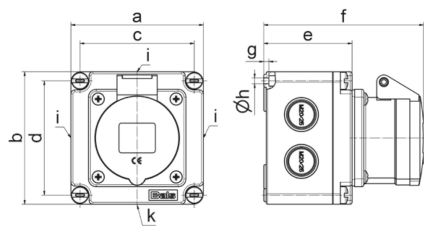

Настенная розетка - прямой, размер корпуса 102x102

Описание изделия	
№ арт. BALS	110549
Код EAN	4024941938440
Группа продукции	Настен. розетка Quick-Connect
Сила тока	16 A
Кол-во полюсов	5-пол.
Расположение фаз	3 фазы+N+PE
Положение заземляющего контакта	6 ч
	от 200/346 до 240/415 В
Частота	50 и 60 Гц
Степень защиты	IP44

Описание изделия	
Маркировочный цвет	красный
Цвет прибора	Откид. крышка красная RAL 3000, Корпус серый RAL 7035
Соединение	безвинтовые туннельные пружинные клеммы с контактом Kontex
Макс. поперечное сечение кабеля	4,0 мм ²
Кабельный ввод	3 стороны по 2xM20/25, 1 сторона с 1xM20/25
Высота прибора, мм	102mm
Ширина прибора, мм	102mm
Глубина прибора, мм	123mm
Размер корпуса	102x102 мм (ВxШ)
Материал корпуса	Полиамид
Контакты	Контактная подложка из полиамида, Контакты из необработанной латуни

прочие технические характеристики	
	Все кабельные вводы для выламывания

Логистика	
Масса одного изделия	0.339 кг / null
Тип упаковки	null
Кол-во в упаковке	1 ST
Код EAN	4024941938440
Длина	123 mm

Логистика	
Ширина	102 mm
Высота	102 mm
Масса	0,34 kg
Объем	1 279,692 ccm
Тип упаковки	null
Кол-во в упаковке	10 ST
Код EAN	4024941827164
Длина	330 mm
Ширина	216 mm
Высота	260 mm
Масса	3,616 kg
Объем	17 062,5 ccm