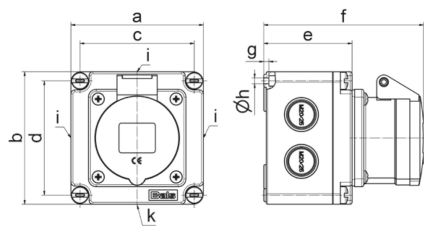

Настенная розетка - прямой, размер корпуса 102x102

Описание изделия	
№ арт. BALS	110550
Код EAN	4024941938457
Группа продукции	Настен. розетка Quick-Connect
Сила тока	32 A
Кол-во полюсов	3-пол.
Расположение фаз	2 фазы+PE
Положение заземляющего контакта	6 ч
	от 200 до 250 В
Частота	50 и 60 Гц
Степень защиты	IP44

Описание изделия	
Маркировочный цвет	синий
Цвет прибора	Откидная крышка синяя RAL 5015, Корпус серый RAL 7035
Соединение	безвинтовые туннельные пружинные клеммы с контактом Kontex
Макс. поперечное сечение кабеля	10,0 мм ²
Кабельный ввод	3 стороны по 2xM20/25, 1 сторона с 1xM20/25
Высота прибора, мм	102mm
Ширина прибора, мм	102mm
Глубина прибора, мм	132mm
Размер корпуса	102x102 мм (ВxШ)
Материал корпуса	Полиамид
Контакты	Контактная подложка из полиамида, Контакты из необработанной латуни

прочие технические характеристики	
	Все кабельные вводы для выламывания

Логистика	
Масса одного изделия	0.38 кг / null
Тип упаковки	null
Кол-во в упаковке	1 ST
Код EAN	4024941938457
Длина	132 mm

Логистика	
Ширина	102 mm
Высота	102 mm
Масса	0,381 kg
Объем	1 373,328 ccm
Тип упаковки	null
Кол-во в упаковке	10 ST
Код EAN	4024941827232
Длина	330 mm
Ширина	216 mm
Высота	260 mm
Масса	4,026 kg
Объем	17 062,5 ccm