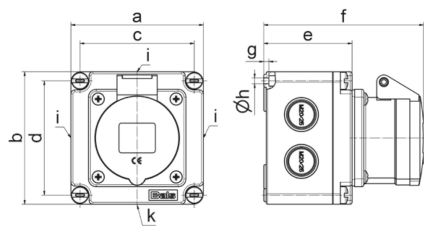

Настенная розетка - прямой, размер корпуса 102x102

Описание изделия	
№ арт. BALS	110551
Код EAN	4024941938471
Группа продукции	Настен. розетка Quick-Connect
Сила тока	32 A
Кол-во полюсов	3-пол.
Расположение фаз	2 фазы+PE
Положение заземляющего контакта	4 ч
	от 100 до 130 В
Частота	50 и 60 Гц
Степень защиты	IP44

Описание изделия	
Маркировочный цвет	желтый
Цвет прибора	Откидная крышка желтая RAL1012, Корпус серый RAL 7035
Соединение	безвинтовые туннельные пружинные клеммы с контактом Kontex
Макс. поперечное сечение кабеля	10,0 мм <sup>2</sup>
Кабельный ввод	3 стороны по 2xM20/25, 1 сторона с 1xM20/25
Высота прибора, мм	102mm
Ширина прибора, мм	102mm
Глубина прибора, мм	132mm
Размер корпуса	102x102 мм (ВxШ)
Материал корпуса	Полиамид
Контакты	Контактная подложка из полиамида, Контакты из необработанной латуни

прочие технические характеристики	
	Все кабельные вводы для выламывания

Логистика	
Масса одного изделия	0.38 кг / null
Тип упаковки	null
Кол-во в упаковке	1 ST
Код EAN	4024941938471
Длина	132 mm

Логистика	
Ширина	102 mm
Высота	102 mm
Масса	0,381 kg
Объем	1 373,328 ccm
Тип упаковки	null
Кол-во в упаковке	10 ST
Код EAN	4024941826976
Длина	330 mm
Ширина	216 mm
Высота	260 mm
Масса	4,026 kg
Объем	17 062,5 ccm