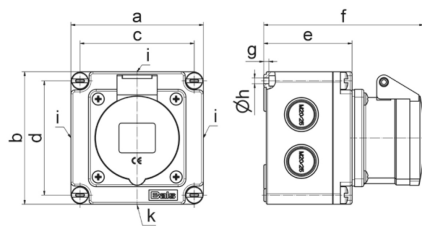

Настенная розетка - прямой, размер корпуса 102x102

Описание изделия	
№ арт. BALS	110551
Код EAN	4024941938471
Группа продукции	Настен. розетка Quick-Connect
Сила тока	32 A
Кол-во полюсов	3-пол.
Расположение фаз	2 фазы+PE
Положение заземляющего контакта	4 ч
	от 100 до 130 В
Частота	50 и 60 Гц
Степень защиты	IP44

Описание изделия	
Маркировочный цвет	желтый
Цвет прибора	Откидная крышка желтая RAL1012, Корпус серый RAL 7035
Соединение	безвинтовые туннельные пружинные клеммы с контактом Kontex
Макс. поперечное сечение кабеля	10,0 мм ²
Кабельный ввод	3 стороны по 2xM20/25, 1 сторона с 1xM20/25
Высота прибора, мм	102mm
Ширина прибора, мм	102mm
Глубина прибора, мм	132mm
Размер корпуса	102x102 мм (ВxШ)
Материал корпуса	Полиамид
Контакты	Контактная подложка из полиамида, Контакты из необработанной латуни

прочие технические характеристики	
	Все кабельные вводы для выламывания

Логистика	
Масса одного изделия	0.38 кг / null
Тип упаковки	null
Кол-во в упаковке	1 ST
Код EAN	4024941938471
Длина	132 mm

Логистика	
Ширина	102 mm
Высота	102 mm
Масса	0,381 kg
Объем	1 373,328 ccm
Тип упаковки	null
Кол-во в упаковке	10 ST
Код EAN	4024941826976
Длина	330 mm
Ширина	216 mm
Высота	260 mm
Масса	4,026 kg
Объем	17 062,5 ccm