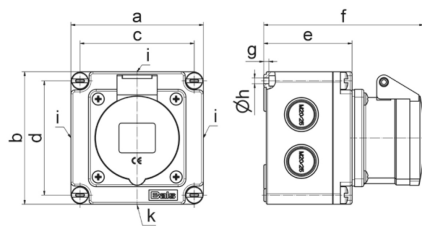

Настенная розетка - прямой, размер корпуса 102x102

Описание изделия	
№ арт. BALS	110552
Код EAN	4024941938488
Группа продукции	Настен. розетка Quick-Connect
Сила тока	32 A
Кол-во полюсов	3-пол.
Расположение фаз	2 фазы+PE
Положение заземляющего контакта	9 ч
	от 380 до 415 В
Частота	50 и 60 Гц
Степень защиты	IP44

Описание изделия	
Маркировочный цвет	красный
Цвет прибора	Откид. крышка красная RAL 3000, Корпус серый RAL 7035
Соединение	безвинтовые туннельные пружинные клеммы с контактом Kontex
Макс. поперечное сечение кабеля	10,0 мм <sup>2</sup>
Кабельный ввод	3 стороны по 2xM20/25, 1 сторона с 1xM20/25
Высота прибора, мм	102mm
Ширина прибора, мм	102mm
Глубина прибора, мм	132mm
Размер корпуса	102x102 мм (ВxШ)
Материал корпуса	Полиамид
Контакты	Контактная подложка из полиамида, Контакты из необработанной латуни

прочие технические характеристики	
	Все кабельные вводы для выламывания

Логистика	
Масса одного изделия	0.38 кг / null
Тип упаковки	null
Кол-во в упаковке	1 ST
Код EAN	4024941938488
Длина	132 mm

Логистика	
Ширина	102 mm
Высота	102 mm
Масса	0,381 kg
Объем	1 373,328 ccm
Тип упаковки	null
Кол-во в упаковке	10 ST
Код EAN	4024941827171
Длина	330 mm
Ширина	216 mm
Высота	260 mm
Масса	4,026 kg
Объем	17 062,5 ccm