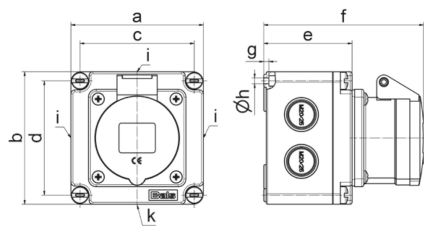

Настенная розетка - прямой, размер корпуса 102x102

Описание изделия	
№ арт. BALS	110553
Код EAN	4024941938495
Группа продукции	Настен. розетка Quick-Connect
Сила тока	32 A
Кол-во полюсов	4-пол.
Расположение фаз	3 фазы+PE
Положение заземляющего контакта	9 ч
	от 200 до 250 В
Частота	50 и 60 Гц
Степень защиты	IP44

Описание изделия	
Маркировочный цвет	синий
Цвет прибора	Откидная крышка синяя RAL 5015, Корпус серый RAL 7035
Соединение	безвинтовые туннельные пружинные клеммы с контактом Kontex
Макс. поперечное сечение кабеля	10,0 мм ²
Кабельный ввод	3 стороны по 2xM20/25, 1 сторона с 1xM20/25
Высота прибора, мм	102mm
Ширина прибора, мм	102mm
Глубина прибора, мм	132mm
Размер корпуса	102x102 мм (ВxШ)
Материал корпуса	Полиамид
Контакты	Контактная подложка из полиамида, Контакты из необработанной латуни

прочие технические характеристики	
	Все кабельные вводы для выламывания

Логистика	
Масса одного изделия	0.395 кг / null
Тип упаковки	null
Кол-во в упаковке	1 ST
Код EAN	4024941938495
Длина	132 mm

Логистика	
Ширина	102 mm
Высота	102 mm
Масса	0,396 kg
Объем	1 373,328 ccm
Тип упаковки	null
Кол-во в упаковке	10 ST
Код EAN	4024941827249
Длина	330 mm
Ширина	216 mm
Высота	260 mm
Масса	4,176 kg
Объем	17 062,5 ccm