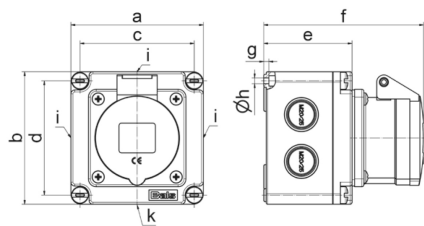

Настенная розетка - прямой, размер корпуса 102x102

Описание изделия	
№ арт. BALS	110555
Код EAN	4024941938525
Группа продукции	Настен. розетка Quick-Connect
Сила тока	32 A
Кол-во полюсов	4-пол.
Расположение фаз	3 фазы+PE
Положение заземляющего контакта	6 ч
	от 380 до 415 В
Частота	50 и 60 Гц
Степень защиты	IP44

Описание изделия	
Маркировочный цвет	красный
Цвет прибора	Откид. крышка красная RAL 3000, Корпус серый RAL 7035
Соединение	безвинтовые туннельные пружинные клеммы с контактом Kontex
Макс. поперечное сечение кабеля	10,0 мм ²
Кабельный ввод	3 стороны по 2xM20/25, 1 сторона с 1xM20/25
Высота прибора, мм	102mm
Ширина прибора, мм	102mm
Глубина прибора, мм	132mm
Размер корпуса	102x102 мм (ВxШ)
Материал корпуса	Полиамид
Контакты	Контактная подложка из полиамида, Контакты из необработанной латуни

прочие технические характеристики	
	Все кабельные вводы для выламывания

Логистика	
Масса одного изделия	0.395 кг / null
Тип упаковки	null
Кол-во в упаковке	1 ST
Код EAN	4024941938525
Длина	132 mm

Логистика	
Ширина	102 mm
Высота	102 mm
Масса	0,396 kg
Объем	1 373,328 ccm
Тип упаковки	null
Кол-во в упаковке	10 ST
Код EAN	4024941827188
Длина	330 mm
Ширина	216 mm
Высота	260 mm
Масса	4,176 kg
Объем	17 062,5 ccm