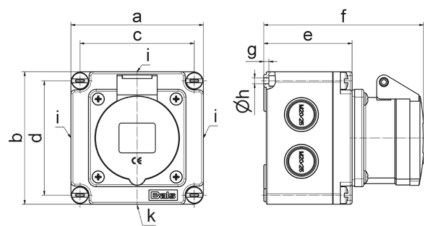

Настенная розетка - прямой, размер корпуса 102x102

Описание изделия	
№ арт. BALS	110556
Код EAN	4024941938532
Группа продукции	Настен. розетка Quick-Connect
Сила тока	32 A
Кол-во полюсов	5-пол.
Расположение фаз	3 фазы+N+PE
Положение заземляющего контакта	9 ч
	от 120/208 до 144/250 В
Частота	50 и 60 Гц
Степень защиты	IP44

Описание изделия	
Маркировочный цвет	синий
Цвет прибора	Откидная крышка синяя RAL 5015, Корпус серый RAL 7035
Соединение	безвинтовые туннельные пружинные клеммы с контактом Kontex
Макс. поперечное сечение кабеля	10,0 мм ²
Кабельный ввод	3 стороны по 2xM20/25, 1 сторона с 1xM20/25
Высота прибора, мм	106mm
Ширина прибора, мм	102mm
Глубина прибора, мм	131mm
Размер корпуса	102x102 мм (ВxШ)
Материал корпуса	Полиамид
Контакты	Контактная подложка из полиамида, Контакты из необработанной латуни

прочие технические характеристики	
	Все кабельные вводы для выламывания

Логистика	
Масса одного изделия	0.435 кг / null
Тип упаковки	null
Кол-во в упаковке	1 ST
Код EAN	4024941938532
Длина	131 mm

Логистика	
Ширина	102 mm
Высота	106 mm
Масса	0,436 kg
Объем	1 416,372 ccm
Тип упаковки	null
Кол-во в упаковке	10 ST
Код EAN	4024941827256
Длина	330 mm
Ширина	216 mm
Высота	260 mm
Масса	4,576 kg
Объем	17 062,5 ccm