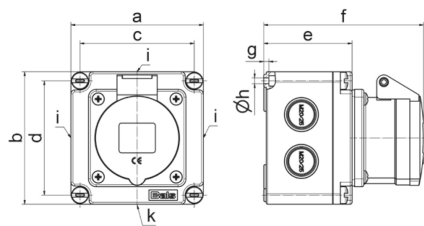

Настенная розетка - прямой, размер корпуса 102x102

Описание изделия	
№ арт. BALS	110556
Код EAN	4024941938532
Группа продукции	Настен. розетка Quick-Connect
Сила тока	32 А
Кол-во полюсов	5-пол.
Расположение фаз	3 фазы+N+PE
Положение заземляющего контакта	9 ч
	от 120/208 до 144/250 В
Частота	50 и 60 Гц
Степень защиты	IP44

Описание изделия	
Маркировочный цвет	синий
Цвет прибора	Откидная крышка синяя RAL 5015, Корпус серый RAL 7035
Соединение	безвинтовые туннельные пружинные клеммы с контактом Kontex
Макс. поперечное сечение кабеля	10,0 мм ²
Кабельный ввод	3 стороны по 2xM20/25, 1 сторона с 1xM20/25
Высота прибора, мм	106mm
Ширина прибора, мм	102mm
Глубина прибора, мм	131mm
Размер корпуса	102x102 мм (ВxШ)
Материал корпуса	Полиамид
Контакты	Контактная подложка из полиамида, Контакты из необработанной латуни

прочие технические характеристики	
	Все кабельные вводы для выламывания

Логистика	
Масса одного изделия	0.435 кг / null
Тип упаковки	null
Кол-во в упаковке	1 ST
Код EAN	4024941938532
Длина	131 mm

Логистика	
Ширина	102 mm
Высота	106 mm
Масса	0,436 kg
Объем	1 416,372 ccm
Тип упаковки	null
Кол-во в упаковке	10 ST
Код EAN	4024941827256
Длина	330 mm
Ширина	216 mm
Высота	260 mm
Масса	4,576 kg
Объем	17 062,5 ccm