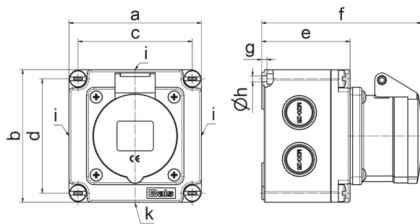

Настенная розетка - прямой, размер корпуса 102x102

Описание изделия	
№ арт. BALS	110557
Код EAN	4024941938549
Группа продукции	Настен. розетка Quick-Connect
Сила тока	32 A
Кол-во полюсов	5-пол.
Расположение фаз	3 фазы+N+PE
Положение заземляющего контакта	4 ч
	от 57/100 до 75/130 В
Частота	50 и 60 Гц
Степень защиты	IP44

Описание изделия	
Маркировочный цвет	желтый
Цвет прибора	Откидная крышка желтая RAL1012, Корпус серый RAL 7035
Соединение	безвинтовые туннельные пружинные клеммы с контактом Kontex
Макс. поперечное сечение кабеля	10,0 мм ²
Кабельный ввод	3 стороны по 2xM20/25, 1 сторона с 1xM20/25
Высота прибора, мм	106mm
Ширина прибора, мм	102mm
Глубина прибора, мм	131mm
Размер корпуса	102x102 мм (ВxШ)
Материал корпуса	Полиамид
Контакты	Контактная подложка из полиамида, Контакты из необработанной латуни

прочие технические характеристики	
	Все кабельные вводы для выламывания

Логистика	
Масса одного изделия	0.435 кг / null
Тип упаковки	null
Кол-во в упаковке	1 ST
Код EAN	4024941938549
Длина	131 mm

Логистика	
Ширина	102 mm
Высота	106 mm
Масса	0,436 kg
Объем	1 416,372 ccm
Тип упаковки	null
Кол-во в упаковке	10 ST
Код EAN	4024941826990
Длина	330 mm
Ширина	216 mm
Высота	260 mm
Масса	4,576 kg
Объем	17 062,5 ccm