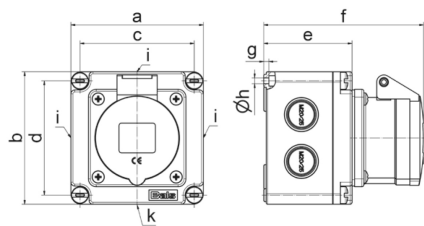

Настенная розетка - прямой, размер корпуса 102x102

Описание изделия	
№ арт. BALS	110558
Код EAN	4024941938556
Группа продукции	Настен. розетка Quick-Connect
Сила тока	32 А
Кол-во полюсов	5-пол.
Расположение фаз	3 фазы+N+PE
Положение заземляющего контакта	6 ч
	от 200/346 до 240/415 В
Частота	50 и 60 Гц
Степень защиты	IP44

Описание изделия	
Маркировочный цвет	красный
Цвет прибора	Откид. крышка красная RAL 3000, Корпус серый RAL 7035
Соединение	безвинтовые туннельные пружинные клеммы с контактом Kontex
Макс. поперечное сечение кабеля	10,0 мм <sup>2</sup>
Кабельный ввод	3 стороны по 2xM20/25, 1 сторона с 1xM20/25
Высота прибора, мм	106mm
Ширина прибора, мм	102mm
Глубина прибора, мм	131mm
Размер корпуса	102x102 мм (ВxШ)
Материал корпуса	Полиамид
Контакты	Контактная подложка из полиамида, Контакты из необработанной латуни

прочие технические характеристики	
	Все кабельные вводы для выламывания

Логистика	
Масса одного изделия	0.435 кг / null
Тип упаковки	null
Кол-во в упаковке	1 ST
Код EAN	4024941938556
Длина	131 mm

Логистика	
Ширина	102 mm
Высота	106 mm
Масса	0,436 kg
Объем	1 416,372 ccm
Тип упаковки	null
Кол-во в упаковке	10 ST
Код EAN	4024941827195
Длина	330 mm
Ширина	216 mm
Высота	260 mm
Масса	4,576 kg
Объем	17 062,5 ccm