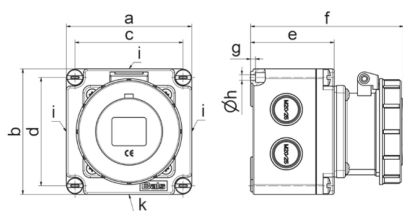

Настенная розетка - прямой, размер корпуса 102x102

Описание изделия	
№ арт. BALS	110559
Код EAN	4024941938563
Группа продукции	Настен. роз. Quick-Connect TE
Сила тока	16 A
Кол-во полюсов	3-пол.
Расположение фаз	2 фазы+PE
Положение заземляющего контакта	6 ч
	от 200 до 250 В
Частота	50 и 60 Гц
Степень защиты	IP67

Описание изделия	
Маркировочный цвет	синий
Цвет прибора	Откидная крышка синяя RAL 5015, Корпус серый RAL 7035
Соединение	безвинтовые туннельные пружинные клеммы с контактом Kontex
Макс. поперечное сечение кабеля	4,0 мм ²
Кабельный ввод	3 стороны по 2xM20/25, 1 сторона с 1xM20/25
Высота прибора, мм	102mm
Ширина прибора, мм	102mm
Глубина прибора, мм	125mm
Размер корпуса	102x102 мм (ВxШ)
Материал корпуса	Полиамид
Контакты	Контактная подложка из термостойкого материала, Контакты из никелированной латуни

прочие технические характеристики	
	Все кабельные вводы для выламывания

Логистика	
Масса одного изделия	0.34 кг / null
Тип упаковки	null
Кол-во в упаковке	1 ST
Код EAN	4024941938563
Длина	125 mm

Логистика	
Ширина	102 mm
Высота	102 mm
Масса	0,341 kg
Объем	1 300,5 ccm
Тип упаковки	null
Кол-во в упаковке	10 ST
Код EAN	4024941827485
Длина	325 mm
Ширина	217 mm
Высота	210 mm
Масса	3,606 kg
Объем	13 588,4 ccm