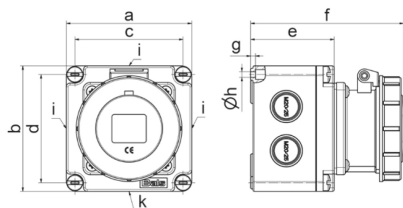

Настенная розетка - прямой, размер корпуса 102x102

Описание изделия	
№ арт. BALS	110561
Код EAN	4024941938587
Группа продукции	Настен. роз. Quick-Connect TE
Сила тока	16 A
Кол-во полюсов	3-пол.
Расположение фаз	2 фазы+PE
Положение заземляющего контакта	9 ч
	от 380 до 415 В
Частота	50 и 60 Гц
Степень защиты	IP67

Описание изделия	
Маркировочный цвет	красный
Цвет прибора	Откид. крышка красная RAL 3000, Корпус серый RAL 7035
Соединение	безвинтовые туннельные пружинные клеммы с контактом Kontex
Макс. поперечное сечение кабеля	4,0 мм <sup>2</sup>
Кабельный ввод	3 стороны по 2xM20/25, 1 сторона с 1xM20/25
Высота прибора, мм	102mm
Ширина прибора, мм	102mm
Глубина прибора, мм	125mm
Размер корпуса	102x102 мм (ВxШ)
Материал корпуса	Полиамид
Контакты	Контактная подложка из термостойкого материала, Контакты из никелированной латуни

прочие технические характеристики	
	Все кабельные вводы для выламывания

Логистика	
Масса одного изделия	0.34 кг / null
Тип упаковки	null
Кол-во в упаковке	1 ST
Код EAN	4024941938587
Длина	125 mm

Логистика	
Ширина	102 mm
Высота	102 mm
Масса	0,341 kg
Объем	1 300,5 ccm
Тип упаковки	null
Кол-во в упаковке	10 ST
Код EAN	4024941828468
Длина	325 mm
Ширина	217 mm
Высота	210 mm
Масса	3,606 kg
Объем	13 588,4 ccm