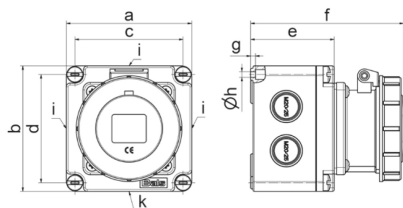

Настенная розетка - прямой, размер корпуса 102x102

Описание изделия	
№ арт. BALS	110565
Код EAN	4024941938624
Группа продукции	Настен. роз. Quick-Connect TE
Сила тока	16 A
Кол-во полюсов	5-пол.
Расположение фаз	3 фазы+N+PE
Положение заземляющего контакта	6 ч
	от 200/346 до 240/415 В
Частота	50 и 60 Гц
Степень защиты	IP67

Описание изделия	
Маркировочный цвет	красный
Цвет прибора	Откид. крышка красная RAL 3000, Корпус серый RAL 7035
Соединение	безвинтовые туннельные пружинные клеммы с контактом Kontex
Макс. поперечное сечение кабеля	4,0 мм ²
Кабельный ввод	3 стороны по 2xM20/25, 1 сторона с 1xM20/25
Высота прибора, мм	102mm
Ширина прибора, мм	102mm
Глубина прибора, мм	125mm
Размер корпуса	102x102 мм (ВxШ)
Материал корпуса	Полиамид
Контакты	Контактная подложка из термостойкого материала, Контакты из никелированной латуни

прочие технические характеристики	
	Все кабельные вводы для выламывания

Логистика	
Масса одного изделия	0.375 кг / null
Тип упаковки	null
Кол-во в упаковке	1 ST
Код EAN	4024941938624
Длина	125 mm

Логистика	
Ширина	102 mm
Высота	102 mm
Масса	0,376 kg
Объем	1 300,5 ccm
Тип упаковки	null
Кол-во в упаковке	10 ST
Код EAN	4024941828482
Длина	325 mm
Ширина	217 mm
Высота	210 mm
Масса	3,956 kg
Объем	13 588,4 ccm